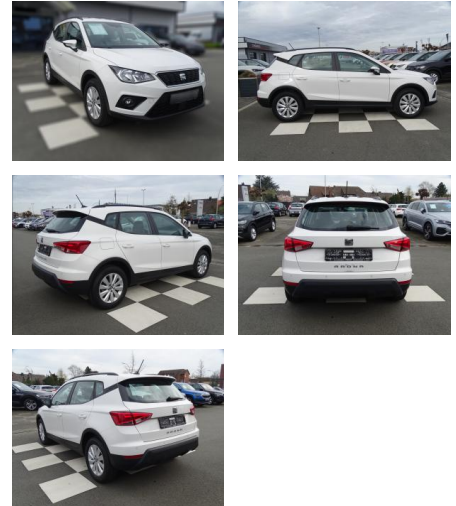

## Seat Arona 1.0 STYLE\*BEATS\*DAB\*FULL

RA00-21005 **Angebotsnr.:**

Erstzulassung:	Kilometer:	Farbe:	Leistung:	Kraftstoffart:
01.06.2021	26.174	Weiß	81 kW / 110 PS	Benzin

**PREIS**  
**19.220 €**