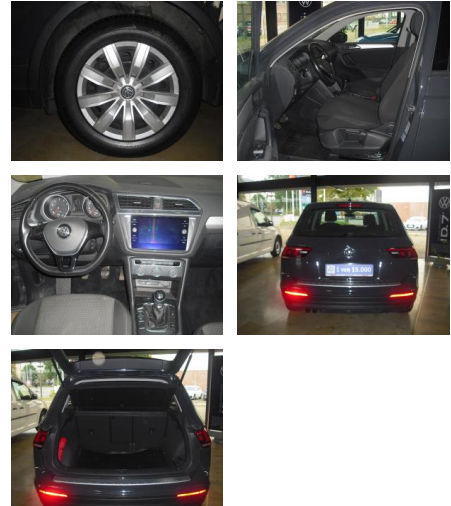

AD34-#9380 **Angebotsnr.:**

Erstzulassung:	Kilometer:	Farbe:	Leistung:	Kraftstoffart:
09.04.2018	83.765	Grau	92 kW / 125 PS	Benzin

PREIS
18.610 €

FINANZIERUNGSBEISPIEL

Laufzeit: 72 Monate Anzahlung: 25 %
Basis-Finanzierung:* Mtl. Rate:
Zielraten-Finanzierung:** **158 €**