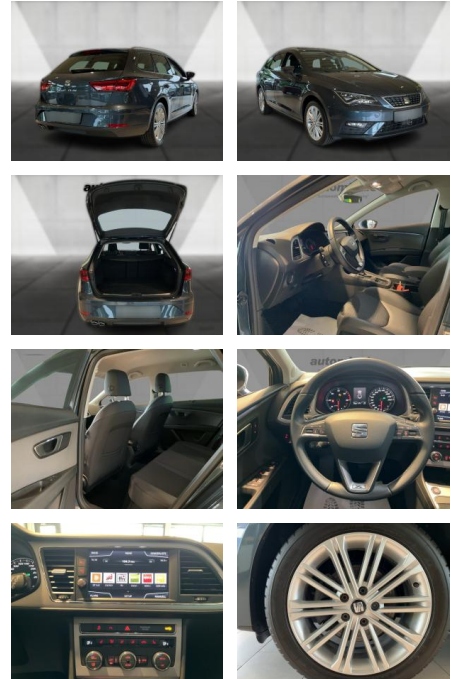

Ihr Ansprechpartner

Herr Jonas Wallmeier

E-Mail: j.wallmeier@autohaus-wallmeier.com
Telefon: 02562 9924240

Wallmeier Selected
Gronauer Str.182 - 48599 Gronau - Tel.: 02562 / 9924240

Seat Leon Xcellence AHK Navi ACC SHZ PDC

WA00-30063 **Angebotsnr.:**

Erstzulassung:	Kilometer:	Farbe:	Leistung:	Kraftstoffart:
01.01.2020	37.400	Diverse	110 kW / 150 PS	Diesel

PREIS
21.620 €

FINANZIERUNGSBEISPIEL

Laufzeit: 72 Monate   Anzahlung: 25 %
Basis-Finanzierung:*   Mtl. Rate:
Zielraten-Finanzierung:** **183 €**

* Basisfinanzierung: Anzahlung: 5.405 Euro, Laufzeit: 72 Monate, Nettodarlehen: 16.215 Euro, Gesamtbetrag: 25.507 Euro, Zinssätze: 7.71% Sollz. (gebunden), 7.99% eff.
** Zielratenfinanzierung: Anzahlung: 5.405 Euro, Laufzeit: 72 Monate, Nettodarlehen: 16.215 Euro, Zielrate: 10.810 Euro, Gesamtbetrag: 27.018 Euro, Zinssätze: 7.71% Sollz. (gebunden), 7.99% eff.,

Vermittlung für: Santander Consumer Bank
Repräsentatives Beispiel gem. § 17 Abs. 4 PAngV. Diese Finanzierungsangebote sind Beispiele. Gerne ermitteln wir für Sie Ihr individuelles Angebot.

Ausstattung

Sicherheit

- PDC Park Distance Control hinten
- Anti-Blockiersystem ABS
- Antischlupfregelung ASC+T
- elektronische Stabilitätskontrolle (ESP / DSP)
- Servolenkung
- Regensensor
- Wegfahrsperre
- Kindersitzbefestigung
- PDC Park Distance Control vorne

Multimedia

- Radio
- CD Radio
- Navigation mit Bildschirm
- MP3 Anschluss
- Bluetooth

Komfort

- Zentralverriegelung

- Bordcomputer

Interieur

- Multifunktionslenkrad
- Sportsitze
- el. Fensterheber
- Sitzheizung

Exterieur

- Leichtmetallfelgen
- metallic
- Nebelscheinwerfer
- Dachreling

Umwelt

- Partikelfilter

Weiteres

- Diesel
- Lichtsensor
- elektrische Aussenspiegel

- Start Stop Automatik
- Nichtraucher

STÄNDIG ÜBER 15.000 FAHRZEUGE IM BESTAND!