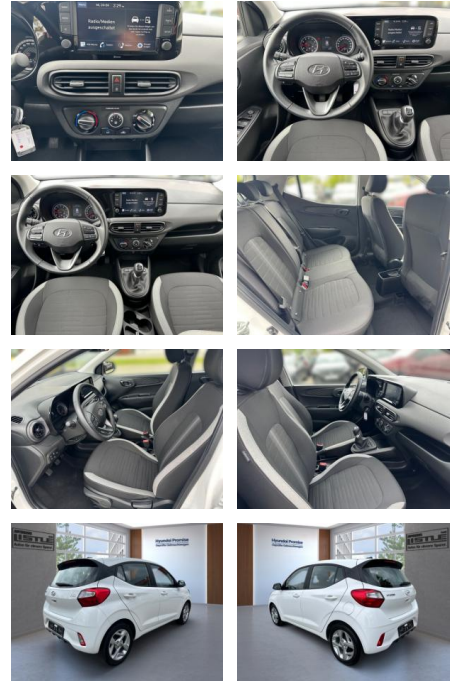

Ihr Ansprechpartner

Herr Jonas Wallmeier

E-Mail: j.wallmeier@autohaus-wallmeier.com
Telefon: 02562 9924240

Wallmeier Selected
Gronauer Str.182 - 48599 Gronau - Tel.: 02562 / 9924240

Hyundai i10 Apple CarPlay Android Auto DAB

AL33-01131 **Angebotsnr.:**

Erstzulassung:	Kilometer:	Farbe:	Leistung:	Kraftstoffart:
01.06.2023	13.500		49 kW / 67 PS	Benzin

PREIS
16.120 €

FINANZIERUNGSBEISPIEL

Laufzeit: 72 Monate   Anzahlung: 25 %
Basis-Finanzierung:*   Mtl. Rate:
Zielraten-Finanzierung:** **137 €**

* Basisfinanzierung: Anzahlung: 4.030 Euro, Laufzeit: 72 Monate, Nettodarlehen: 12.090 Euro, Gesamtbetrag: 19.018 Euro, Zinssätze: 7.71% Sollz. (gebunden), 7.99% eff.
** Zielratenfinanzierung: Anzahlung: 4.030 Euro, Laufzeit: 72 Monate, Nettodarlehen: 12.090 Euro, Zielrate: 8.060 Euro, Gesamtbetrag: 20.145 Euro, Zinssätze: 7.71% Sollz. (gebunden), 7.99% eff.,

Vermittlung für: Santander Consumer Bank
Repräsentatives Beispiel gem. § 17 Abs. 4 PAngV. Diese Finanzierungsangebote sind Beispiele. Gerne ermitteln wir für Sie Ihr individuelles Angebot.

Ausstattung

Sicherheit

- PDC Park Distance Control hinten
- Anti-Blockiersystem ABS
- Antischlupfregelung ASC+T
- elektronische Stabilitätskontrolle (ESP / DSP)
- Servolenkung
- Wegfahrsperrung
- Kindersitzbefestigung
- ABS
- Airbag
- Beifahrer-Airbag
- Wegfahrsperrung
- Seitenairbags
- Alarmanlage
- ESP
- Reifendruckkontrolle
- Traktionskontrolle
- Kopfairbag
- Kindersitzbefestigung
- Notrufsystem

- Pannenset
- AirbagHinten
- Entertainment: Navigationssystem
- Radio
- Telefonvorbereitung
- AUX-In
- USB-Anschluss
- MP3
- Bluetooth
- Freisprecheinrichtung
- Apple CarPlay
- Android Auto
- Sprachsteuerung
- DAB
- Touchscreen
- Musikstreaming
- Qualität: Garantie
- HUAU neu
- Sonstiges: Katalysator
- Alufelgen
- Stossfänger in Wagenfarbe

- Spoiler

Multimedia

- Radio
- Navigation mit Bildschirm
- MP3 Anschluss
- Bluetooth

Komfort

- Zentralverriegelung
- Bordcomputer
- Klimaanlage
- Servolenkung
- Zentralverriegelung
- Elektrischer Fensterheber
- Elektrische Aussenspiegel
- Teilbare Rucksitzlehne
- Tempomat
- Multifunktionslenkrad
- Innenraumfilter
- Lenksäule einstellbar

STÄNDIG ÜBER 15.000 FAHRZEUGE IM BESTAND!