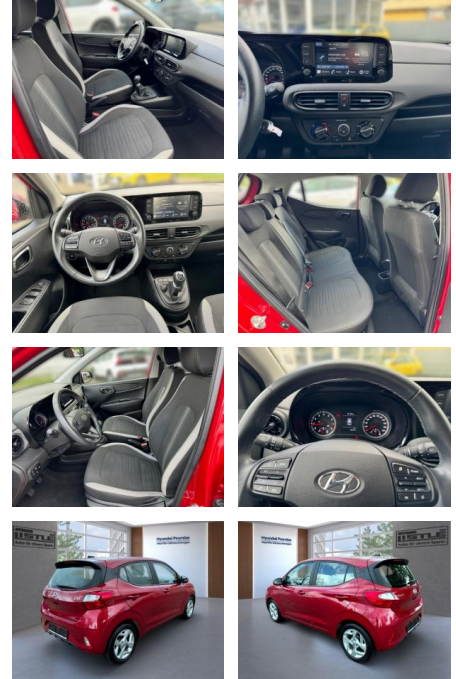

Ihr Ansprechpartner

Frau Saskia Sibbing
E-Mail: sibbing@autohaus-wallmeier.com
Telefon: 02565 4058492

Wallmeier Selected
Gronauer Str.182 - 48599 Gronau - Tel.: 02562 / 9924240

Hyundai i10 Apple CarPlay Android Auto DAB

AL33-201259 **Angebotsnr.:**

Erstzulassung:	Kilometer:	Farbe:	Leistung:	Kraftstoffart:
01.05.2023	15.500		49 kW / 67 PS	Benzin

PREIS
16.120 €

FINANZIERUNGSBEISPIEL
Laufzeit: 72 Monate   Anzahlung: 25 %
Basis-Finanzierung:*   Mtl. Rate:
Zielraten-Finanzierung:** **137 €**

* Basisfinanzierung: Anzahlung: 4.030 Euro, Laufzeit: 72 Monate, Nettodarlehen: 12.090 Euro, Gesamtbetrag: 19.018 Euro, Zinssätze: 7.71% Sollz. (gebunden), 7.99% eff.
** Zielratenfinanzierung: Anzahlung: 4.030 Euro, Laufzeit: 72 Monate, Nettodarlehen: 12.090 Euro, Zielrate: 8.060 Euro, Gesamtbetrag: 20.145 Euro, Zinssätze: 7.71% Sollz. (gebunden), 7.99% eff.,

Vermittlung für: Santander Consumer Bank
Repräsentatives Beispiel gem. § 17 Abs. 4 PAngV. Diese Finanzierungsangebote sind Beispiele. Gerne ermitteln wir für Sie Ihr individuelles Angebot.

Ausstattung

Sicherheit

- PDC Park Distance Control hinten
- Anti-Blockiersystem ABS
- Antischlupfregelung ASC+T
- elektronische Stabilitätskontrolle (ESP / DSP)
- Servolenkung
- Wegfahrsperr
- Kindersitzbefestigung
- ABS
- Airbag
- Beifahrer-Airbag
- Wegfahrsperr
- Seitenairbags
- Alarmanlage
- ESP
- Reifendruckkontrolle
- Traktionskontrolle
- Kopfairbag
- Kindersitzbefestigung
- Notrufsystem

- Pannenset
- AirbagHinten
- Entertainment: Navigationssystem
- Radio
- Telefonvorbereitung
- AUX-In
- USB-Anschluss
- MP3
- Bluetooth
- Freisprecheinrichtung
- Apple CarPlay
- Android Auto
- Sprachsteuerung
- DAB
- Touchscreen
- Musikstreaming
- Qualität: Garantie
- HUAU neu
- Sonstiges: Katalysator
- Metallic
- Alufelgen

- Stossfaenger in Wagenfarbe
- Spoiler

Multimedia

- Radio
- Navigation mit Bildschirm
- MP3 Anschluss
- Bluetooth

Komfort

- Zentralverriegelung
- Bordcomputer
- Klimaanlage
- Servolenkung
- Zentralverriegelung
- Elektrischer Fensterheber
- Elektrische Aussenspiegel
- Teilbare Rucksitzlehne
- Tempomat
- Multifunktionslenkrad
- Innenraumfilter

STÄNDIG ÜBER 15.000 FAHRZEUGE IM BESTAND!