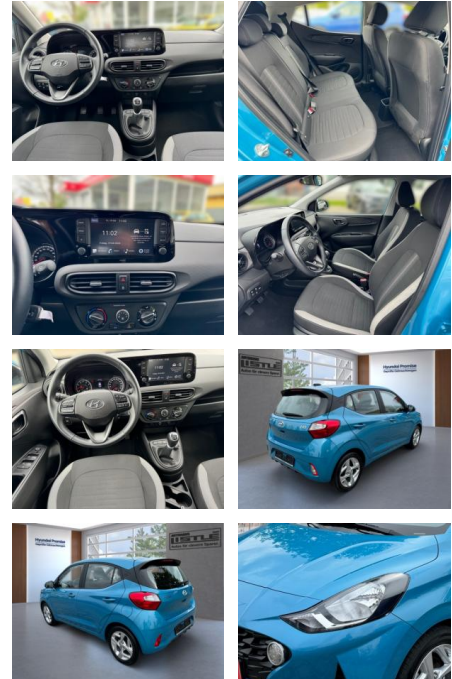

## Hyundai i10 Apple CarPlay Android Auto DAB

AL33-210680 **Angebotsnr.:**

Erstzulassung:	Kilometer:	Farbe:	Leistung:	Kraftstoffart:
01.05.2023	16.500		49 kW / 67 PS	Benzin

**PREIS**  
**16.120 €**