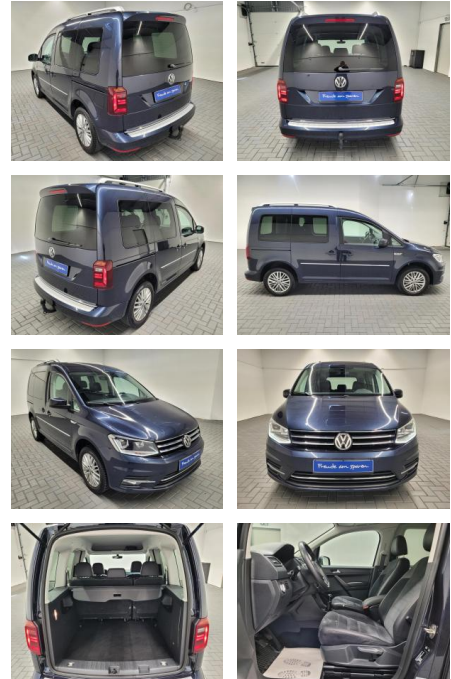

AM35-25801 **Angebotsnr.:**

Erstzulassung:	Kilometer:	Farbe:	Leistung:	Kraftstoffart:
19.04.2017	97.500		110 kW / 150 PS	Diesel

PREIS
28.760 €

FINANZIERUNGSBEISPIEL
Laufzeit: 72 Monate Anzahlung: 25 %
Basis-Finanzierung:* Mtl. Rate:
Zielraten-Finanzierung:** **244 €**