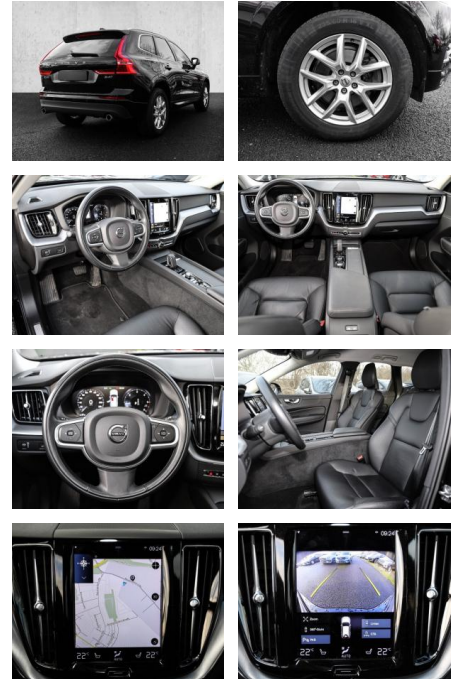

Ihr Ansprechpartner

Frau Saskia Sibbing
E-Mail: sibbing@autohaus-wallmeier.com
Telefon: 02565 4058492

Wallmeier Selected
Gronauer Str.182 - 48599 Gronau - Tel.: 02562 / 9924240

Volvo XC60 Momentum Pro AWD B4 Diesel EU6d

MA05-2192-24 Angebotsnr.:

Erstzulassung:	Kilometer:	Farbe:	Leistung:	Kraftstoffart:
01.03.2021	54.150	Schwarz	145 kW / 197 PS	Diesel

PREIS
36.510 €

FINANZIERUNGSBEISPIEL

Laufzeit: 72 Monate   Anzahlung: 25 %
Basis-Finanzierung:*   Mtl. Rate:
Zielraten-Finanzierung:** **309 €**

* Basisfinanzierung: Anzahlung: 9.128 Euro, Laufzeit: 72 Monate, Nettodarlehen: 27.383 Euro, Gesamtbetrag: 43.074 Euro, Zinssätze: 7.71% Sollz. (gebunden), 7.99% eff.
** Zielratenfinanzierung: Anzahlung: 9.128 Euro, Laufzeit: 72 Monate, Nettodarlehen: 27.383 Euro, Zielrate: 18.255 Euro, Gesamtbetrag: 45.627 Euro, Zinssätze: 7.71% Sollz. (gebunden), 7.99% eff.,

Vermittlung für: Santander Consumer Bank
Repräsentatives Beispiel gem. § 17 Abs. 4 PAngV. Diese Finanzierungsangebote sind Beispiele. Gerne ermitteln wir für Sie Ihr individuelles Angebot.

Ausstattung

Sicherheit

- PDC Park Distance Control hinten
- Anti-Blockiersystem ABS
- Antischlupfregelung ASC+T
- elektronische Stabilitätskontrolle (ESP / DSP)
- Servolenkung
- Regensensor
- Wegfahrsperre
- Kindersitzbefestigung
- Allrad
- PDC Park Distance Control vorne
- **ABS**
- Airbag
- Beifahrer-Airbag
- Wegfahrsperre
- Seitenairbags
- ESP
- Reifendruckkontrolle
- Traktionskontrolle
- Kopfairbag

- Knieairbag
- Kindersitzbefestigung
- Anhängerstabilisierung
- Pannenset
- **Entertainment: Navigationssystem**
- Soundsystem
- Radio
- Telefonvorbereitung
- AUX-In
- USB-Anschluss
- MP3
- Bluetooth
- Freisprecheinrichtung
- Apple CarPlay
- Android Auto
- Sprachsteuerung
- DAB
- Induktionsladen für Smartphones
- Musikstreaming

Multimedia

- Radio
- el. Sitzverstellung
- Navigation mit Bildschirm
- MP3 Anschluss
- Bluetooth

Komfort

- Zentralverriegelung
- Bordcomputer
- **Servolenkung**
- Zentralverriegelung
- Elektrischer Fensterheber
- Lederausstattung
- Sitzheizung
- Elektrische Aussenspiegel
- Teilbare Rucksitzlehne
- Tempomat
- Standheizung
- Multifunktionslenkrad
- Keyless Go Startfunktion

STÄNDIG ÜBER 15.000 FAHRZEUGE IM BESTAND!