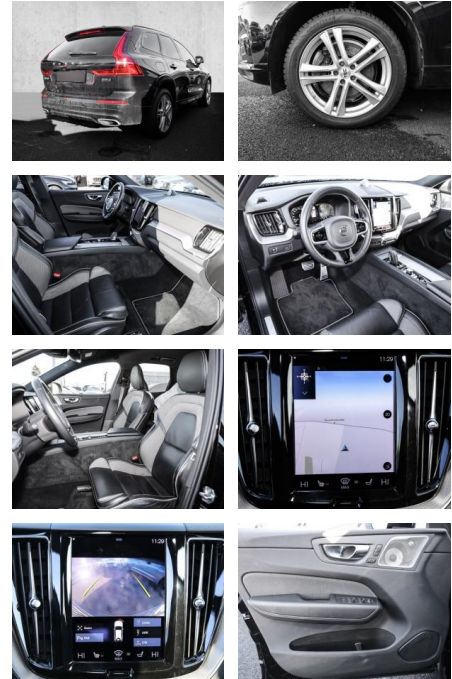

Ihr Ansprechpartner

Herr Jonas Wallmeier

E-Mail: j.wallmeier@autohaus-wallmeier.com
Telefon: 02562 9924240

Wallmeier Selected
Gronauer Str.182 - 48599 Gronau - Tel.: 02562 / 9924240

Volvo XC60 R Design AWD B5 Diesel EU6d Allrad

MA05-2099-24 Angebotsnr.:

Erstzulassung:	Kilometer:	Farbe:	Leistung:	Kraftstoffart:
01.12.2020	41.490	Schwarz	173 kW / 235 PS	Diesel

PREIS
41.680 €

FINANZIERUNGSBEISPIEL

Laufzeit: 72 Monate   Anzahlung: 25 %
Basis-Finanzierung:*   Mtl. Rate:
Zielraten-Finanzierung:** **353 €**

* Basisfinanzierung: Anzahlung: 10.420 Euro, Laufzeit: 72 Monate, Nettodarlehen: 31.260 Euro, Gesamtbetrag: 49.173 Euro, Zinssätze: 7.71% Sollz. (gebunden), 7.99% eff.
** Zielratenfinanzierung: Anzahlung: 10.420 Euro, Laufzeit: 72 Monate, Nettodarlehen: 31.260 Euro, Zielrate: 20.840 Euro, Gesamtbetrag: 52.087 Euro, Zinssätze: 7.71% Sollz. (gebunden), 7.99% eff.,

Vermittlung für: Santander Consumer Bank
Repräsentatives Beispiel gem. § 17 Abs. 4 PAngV. Diese Finanzierungsangebote sind Beispiele. Gerne ermitteln wir für Sie Ihr individuelles Angebot.

Ausstattung

Sicherheit

- PDC Park Distance Control hinten
- Anti-Blockiersystem ABS
- Antischlupfregelung ASC+T
- elektronische Stabilitätskontrolle (ESP / DSP)
- Servolenkung
- Regensensor
- Wegfahrsperre
- Kindersitzbefestigung
- Allrad
- PDC Park Distance Control vorne
- **ABS**
- Airbag
- Beifahrer-Airbag
- Wegfahrsperre
- Seitenairbags
- ESP
- Reifendruckkontrolle
- Traktionskontrolle
- Kopfairbag

- Knieairbag
- Kindersitzbefestigung
- Anhängerstabilisierung
- Pannenset
- **Entertainment: Navigationssystem**
- Soundsystem
- Radio
- Telefonvorbereitung
- USB-Anschluss
- MP3
- Harman-Kardon
- Apple CarPlay
- Android Auto
- Sprachsteuerung
- DAB
- Bowers & Wilkins
- Induktionsladen für Smartphones
- Musikstreaming

Multimedia

- Radio
- el. Sitzverstellung
- Navigation mit Bildschirm
- MP3 Anschluss

Komfort

- Zentralverriegelung
- Bordcomputer
- **Servolenkung**
- Zentralverriegelung
- Elektrischer Fensterheber
- Lederausstattung
- Sitzheizung
- Elektrische Aussenspiegel
- Teilbare Rucksitzlehne
- Tempomat
- Standheizung
- Multifunktionslenkrad
- Keyless Go Startfunktion
- Elektrische Sitze

STÄNDIG ÜBER 15.000 FAHRZEUGE IM BESTAND!