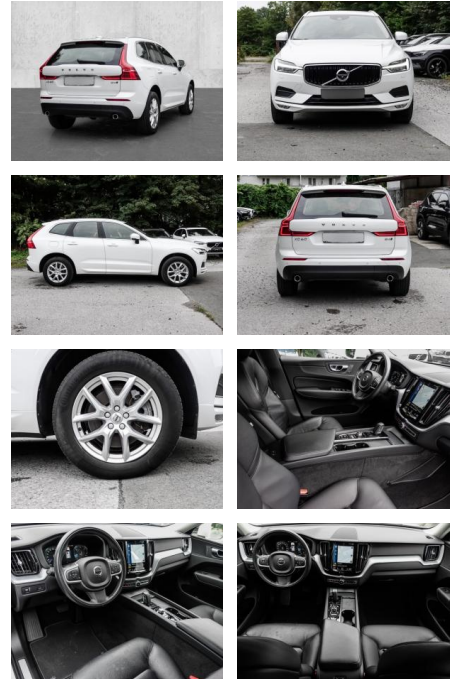

MA05-wu2282-Angebotsnr.:

Erstzulassung:	Kilometer:	Farbe:	Leistung:	Kraftstoffart:
01.11.2020	59.680	Weiß	145 kW / 197 PS	Diesel

PREIS
35.590 €

FINANZIERUNGSBEISPIEL

Laufzeit: 72 Monate Anzahlung: 25 %
Basis-Finanzierung:* Mtl. Rate:
Zielraten-Finanzierung:** **301 €**