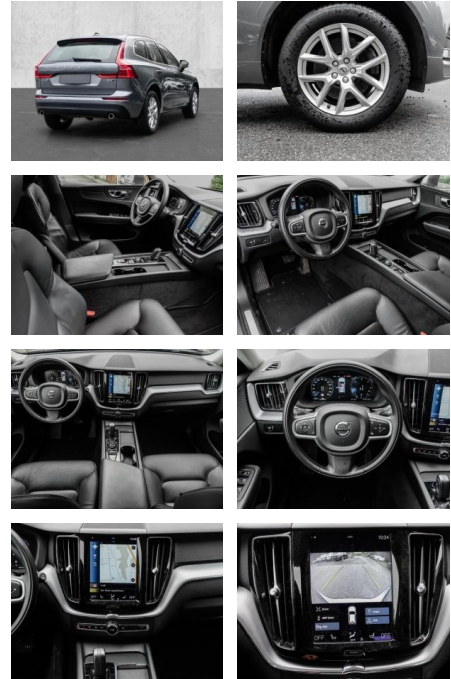

Ihr Ansprechpartner

Frau Saskia Sibbing
E-Mail: sibbing@autohaus-wallmeier.com
Telefon: 02565 4058492

Wallmeier Selected
Gronauer Str.182 - 48599 Gronau - Tel.: 02562 / 9924240

Volvo XC60 Momentum Pro AWD B4 Diesel EU6d

MA05-wu2254-Angebotsnr.:

Erstzulassung:	Kilometer:	Farbe:	Leistung:	Kraftstoffart:
01.11.2020	76.800	Grau	145 kW / 197 PS	Diesel

PREIS
33.430 €

FINANZIERUNGSBEISPIEL
Laufzeit: 72 Monate   Anzahlung: 25 %
Basis-Finanzierung:*   Mtl. Rate:
Zielraten-Finanzierung:** **283 €**

* Basisfinanzierung: Anzahlung: 8.358 Euro, Laufzeit: 72 Monate, Nettodarlehen: 25.073 Euro, Gesamtbetrag: 39.440 Euro, Zinssätze: 7.71% Sollz. (gebunden), 7.99% eff.
** Zielratenfinanzierung: Anzahlung: 8.358 Euro, Laufzeit: 72 Monate, Nettodarlehen: 25.073 Euro, Zielrate: 16.715 Euro, Gesamtbetrag: 41.778 Euro, Zinssätze: 7.71% Sollz. (gebunden), 7.99% eff.,

Vermittlung für: Santander Consumer Bank
Repräsentatives Beispiel gem. § 17 Abs. 4 PAngV. Diese Finanzierungsangebote sind Beispiele. Gerne ermitteln wir für Sie Ihr individuelles Angebot.

Ausstattung

Sicherheit

- PDC Park Distance Control hinten
- Anti-Blockiersystem ABS
- Antischlupfregelung ASC+T
- elektronische Stabilitätskontrolle (ESP / DSP)
- Servolenkung
- Regensensor
- Wegfahrsperre
- Kindersitzbefestigung
- Allrad
- PDC Park Distance Control vorne
- **ABS**
- Airbag
- Beifahrer-Airbag
- Wegfahrsperre
- Seitenairbags
- ESP
- Reifendruckkontrolle
- Traktionskontrolle
- Kopfairbag

- Knieairbag
- Kindersitzbefestigung
- Anhängerstabilisierung
- Pannenset
- **Entertainment: Navigationssystem**
- Soundsystem
- Radio
- Telefonvorbereitung
- AUX-In
- USB-Anschluss
- MP3
- Bluetooth
- Freisprecheinrichtung
- Apple CarPlay
- Android Auto
- Sprachsteuerung
- DAB
- Induktionsladen für Smartphones
- Musikstreaming
- •

Multimedia

- Radio
- el. Sitzverstellung
- Navigation mit Bildschirm
- MP3 Anschluss
- Bluetooth

Komfort

- Zentralverriegelung
- Bordcomputer
- **Servolenkung**
- Zentralverriegelung
- Elektrischer Fensterheber
- Lederausstattung
- Sitzheizung
- Elektrische Aussenspiegel
- Teilbare Rucksitzlehne
- Tempomat
- Standheizung
- Multifunktionslenkrad
- Keyless Go Startfunktion

STÄNDIG ÜBER 15.000 FAHRZEUGE IM BESTAND!