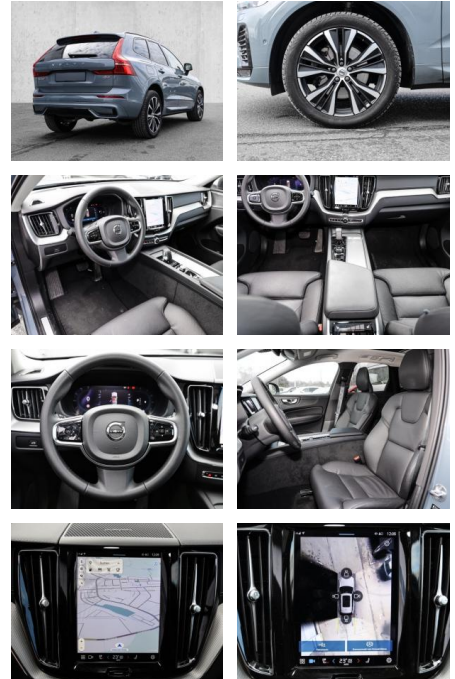

Ihr Ansprechpartner

Frau Saskia Sibbing
E-Mail: sibbing@autohaus-wallmeier.com
Telefon: 02565 4058492

Wallmeier Selected
Gronauer Str.182 - 48599 Gronau - Tel.: 02562 / 9924240

Volvo XC60 Ultimate Dark 2WD B4 Diesel EU6d

MA05-2321-24 Angebotsnr.:

Erstzulassung:	Kilometer:	Farbe:	Leistung:	Kraftstoffart:
01.09.2023	18.459	Grau	145 kW / 197 PS	Diesel

PREIS
51.040 €

FINANZIERUNGSBEISPIEL

Laufzeit: 72 Monate   Anzahlung: 25 %
Basis-Finanzierung:*   Mtl. Rate:
Zielraten-Finanzierung:** **432 €**

* Basisfinanzierung: Anzahlung: 12.760 Euro, Laufzeit: 72 Monate, Nettodarlehen: 38.280 Euro, Gesamtbetrag: 60.216 Euro, Zinssätze: 7.71% Sollz. (gebunden), 7.99% eff.
** Zielratenfinanzierung: Anzahlung: 12.760 Euro, Laufzeit: 72 Monate, Nettodarlehen: 38.280 Euro, Zielrate: 25.520 Euro, Gesamtbetrag: 63.784 Euro, Zinssätze: 7.71% Sollz. (gebunden), 7.99% eff.,

Vermittlung für: Santander Consumer Bank
Repräsentatives Beispiel gem. § 17 Abs. 4 PAngV. Diese Finanzierungsangebote sind Beispiele. Gerne ermitteln wir für Sie Ihr individuelles Angebot.

Ausstattung

Sicherheit

- PDC Park Distance Control hinten
- Anti-Blockiersystem ABS
- Antischlupfregelung ASC+T
- elektronische Stabilitätskontrolle (ESP / DSP)
- Servolenkung
- Regensensor
- Wegfahrsperre
- Kindersitzbefestigung
- PDC Park Distance Control vorne
- **ABS**
- Airbag
- Beifahrer-Airbag
- Wegfahrsperre
- Seitenairbags
- ESP
- Reifendruckkontrolle
- Traktionskontrolle
- Kopfairbag
- Knieairbag

- Kindersitzbefestigung
- Anhängerstabilisierung
- Pannenset
- **Entertainment: Soundsystem**
- Radio
- USB-Anschluss
- Harman-Kardon
- Apple CarPlay
- Android Auto
- DAB
- Induktionsladen für Smartphones

Multimedia

- Radio
- el. Sitzverstellung
- Head UP Display

Komfort

- Zentralverriegelung
- Bordcomputer

Servolenkung

- Zentralverriegelung
- Elektrischer Fensterheber
- Lederausstattung
- Sitzheizung
- Elektrische Aussenspiegel
- Teilbare Ruedersitzlehne
- Tempomat
- Multifunktionslenkrad
- Keyless Go Startfunktion
- Elektrische Sitze
- Innenspiegel autom. abblendbar
- Mittelarmlehne
- Innenraumfilter
- Lenksaeule einstellbar
- ParkDistanceControl vorne und hinten
- Elektrische Heckklappe
- Keyless Entry
- Memory Sitze
- Ambientebeleuchtung
- Lordosenstütze

STÄNDIG ÜBER 15.000 FAHRZEUGE IM BESTAND!