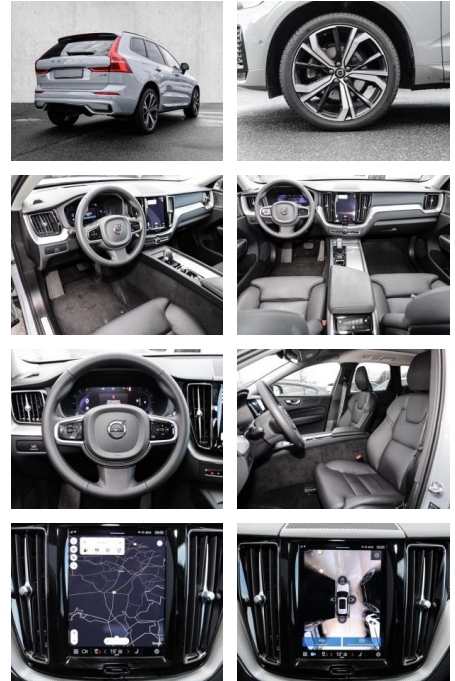

Ihr Ansprechpartner

Herr Jonas Wallmeier

E-Mail: j.wallmeier@autohaus-wallmeier.com
Telefon: 02562 9924240

Wallmeier Selected
Gronauer Str.182 - 48599 Gronau - Tel.: 02562 / 9924240

Volvo XC60 Ultimate Dark AWD B4 Diesel EU6d

MA05-2323-24 Angebotsnr.:

Erstzulassung:	Kilometer:	Farbe:	Leistung:	Kraftstoffart:
01.09.2023	15.659	Grau	145 kW / 197 PS	Diesel

PREIS
53.610 €

FINANZIERUNGSBEISPIEL

Laufzeit: 72 Monate   Anzahlung: 25 %
Basis-Finanzierung:*   Mtl. Rate:
Zielraten-Finanzierung:**   **454 €**

* Basisfinanzierung: Anzahlung: 13.403 Euro, Laufzeit: 72 Monate, Nettodarlehen: 40.208 Euro, Gesamtbetrag: 63.248 Euro, Zinssätze: 7.71% Sollz. (gebunden), 7.99% eff.
** Zielratenfinanzierung: Anzahlung: 13.403 Euro, Laufzeit: 72 Monate, Nettodarlehen: 40.208 Euro, Zielrate: 26.805 Euro, Gesamtbetrag: 66.996 Euro, Zinssätze: 7.71% Sollz. (gebunden), 7.99% eff.,

Vermittlung für: Santander Consumer Bank
Repräsentatives Beispiel gem. § 17 Abs. 4 PAngV. Diese Finanzierungsangebote sind Beispiele. Gerne ermitteln wir für Sie Ihr individuelles Angebot.

Ausstattung

Sicherheit

- PDC Park Distance Control hinten
- Anti-Blockiersystem ABS
- Antischlupfregelung ASC+T
- elektronische Stabilitätskontrolle (ESP / DSP)
- Servolenkung
- Regensensor
- Wegfahrsperre
- Kindersitzbefestigung
- Allrad
- PDC Park Distance Control vorne
- **ABS**
- Airbag
- Beifahrer-Airbag
- Wegfahrsperre
- Seitenairbags
- ESP
- Reifendruckkontrolle
- Traktionskontrolle
- Kopfairbag

- Knieairbag
- Kindersitzbefestigung
- Anhängerstabilisierung
- Pannenset
- **Entertainment: Soundsystem**
- Radio
- USB-Anschluss
- Harman-Kardon
- Apple CarPlay
- Android Auto
- DAB
- Induktionsladen für Smartphones

Multimedia

- Radio
- el. Sitzverstellung
- Head UP Display

Komfort

- Zentralverriegelung

- Bordcomputer
- **Servolenkung**
- Zentralverriegelung
- Elektrischer Fensterheber
- Lederausstattung
- Sitzheizung
- Elektrische Aussenspiegel
- Teilbare Rucksitzlehne
- Tempomat
- Standheizung
- Multifunktionslenkrad
- Keyless Go Startfunktion
- Elektrische Sitze
- Innenspiegel autom. abblendbar
- Mittelarmlehne
- Innenraumfilter
- Lenksäule einstellbar
- ParkDistanceControl vorne und hinten
- Elektrische Heckklappe
- Keyless Entry
- Memory Sitze

STÄNDIG ÜBER 15.000 FAHRZEUGE IM BESTAND!