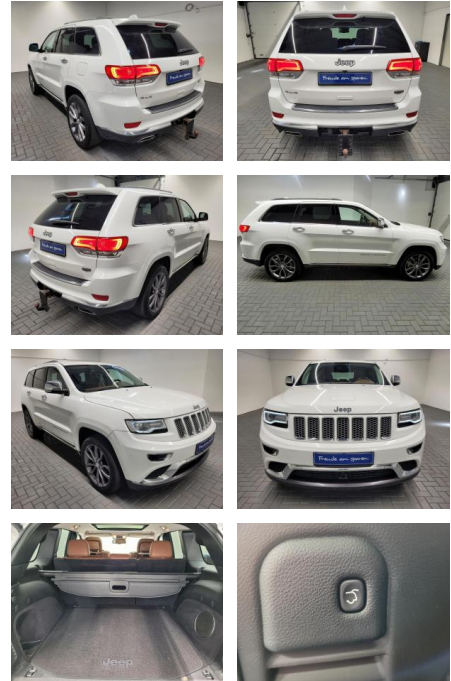

AM35-25728 **Angebotsnr.:**

Erstzulassung:	Kilometer:	Farbe:	Leistung:	Kraftstoffart:
01.07.2015	138.000		210 kW / 286 PS	Benzin

PREIS
27.530 €

FINANZIERUNGSBEISPIEL

Laufzeit: 72 Monate Anzahlung: 25 %
Basis-Finanzierung:* Mtl. Rate:
Zielraten-Finanzierung:** **233 €**