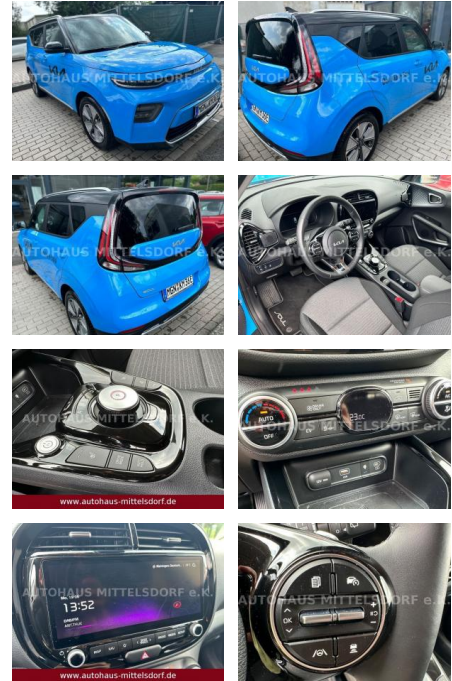

AM63-830

Angebotsnr.:

www.autohaus-mittelsdorf.de

Erstzulassung:	Kilometer:	Farbe:	Leistung:	Kraftstoffart:
26.12.2022	4.500	Diverse	100 kW / 136 PS	Elektro

PREIS
30.230 €

FINANZIERUNGSBEISPIEL

Laufzeit: 72 Monate Anzahlung: 25 %
Basis-Finanzierung:* Mtl. Rate:
Zielraten-Finanzierung:** **256 €**