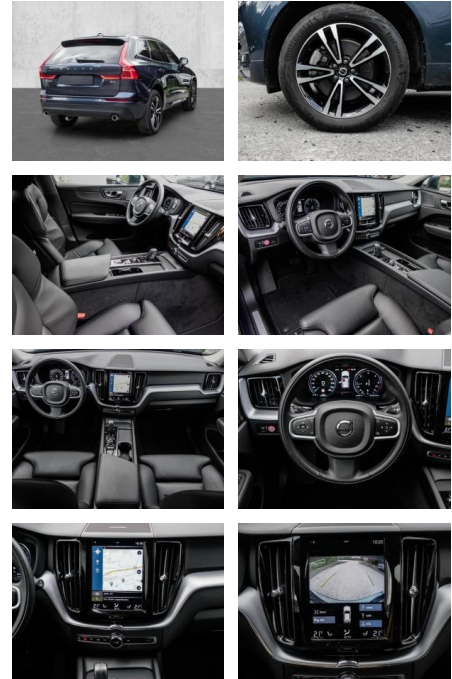

Ihr Ansprechpartner

Herr Jonas Wallmeier

E-Mail: j.wallmeier@autohaus-wallmeier.com
Telefon: 02562 9924240

Wallmeier Selected
Gronauer Str.182 - 48599 Gronau - Tel.: 02562 / 9924240

Volvo XC60 Momentum Pro AWD B4 Diesel EU6d

MA05-wu2299-~~Angebotsnr.:~~

Erstzulassung:	Kilometer:	Farbe:	Leistung:	Kraftstoffart:
01.12.2020	30.500	Blau	145 kW / 197 PS	Diesel

PREIS
36.100 €

FINANZIERUNGSBEISPIEL

Laufzeit: 72 Monate   Anzahlung: 25 %
Basis-Finanzierung:*   Mtl. Rate:
Zielraten-Finanzierung:** **306 €**

* Basisfinanzierung: Anzahlung: 9.025 Euro, Laufzeit: 72 Monate, Nettodarlehen: 27.075 Euro, Gesamtbetrag: 42.590 Euro, Zinssätze: 7.71% Sollz. (gebunden), 7.99% eff.
** Zielratenfinanzierung: Anzahlung: 9.025 Euro, Laufzeit: 72 Monate, Nettodarlehen: 27.075 Euro, Zielrate: 18.050 Euro, Gesamtbetrag: 45.114 Euro, Zinssätze: 7.71% Sollz. (gebunden), 7.99% eff.,

Vermittlung für: Santander Consumer Bank
Repräsentatives Beispiel gem. § 17 Abs. 4 PAngV. Diese Finanzierungsangebote sind Beispiele. Gerne ermitteln wir für Sie Ihr individuelles Angebot.

Ausstattung

Sicherheit

- PDC Park Distance Control hinten
- Anti-Blockiersystem ABS
- Antischlupfregelung ASC+T
- elektronische Stabilitätskontrolle (ESP / DSP)
- Servolenkung
- Regensensor
- Wegfahrsperre
- Kindersitzbefestigung
- Allrad
- PDC Park Distance Control vorne
- **ABS**
- Airbag
- Beifahrer-Airbag
- Wegfahrsperre
- Seitenairbags
- ESP
- Reifendruckkontrolle
- Traktionskontrolle
- Kopfairbag

- Knieairbag
- Kindersitzbefestigung
- Anhängerstabilisierung
- Pannenset
- **Entertainment: Navigationssystem**
- Soundsystem
- Radio
- Telefonvorbereitung
- USB-Anschluss
- MP3
- Harman-Kardon
- Apple CarPlay
- Android Auto
- Sprachsteuerung
- DAB
- Induktionsladen für Smartphones
- Musikstreaming

Multimedia

- Radio

- Navigation mit Bildschirm
- MP3 Anschluss

Komfort

- Zentralverriegelung
- Bordcomputer
- **Servolenkung**
- Zentralverriegelung
- Elektrischer Fensterheber
- Lederausstattung
- Sitzheizung
- Elektrische Aussenspiegel
- Teilbare Rücksitzlehne
- Tempomat
- Multifunktionslenkrad
- Keyless Go Startfunktion
- Innenspiegel autom. abblendbar
- Mittellarmlehne
- Lenksäule einstellbar
- ParkDistanceControl vorne und hinten
- Elektrische Heckklappe

STÄNDIG ÜBER 15.000 FAHRZEUGE IM BESTAND!