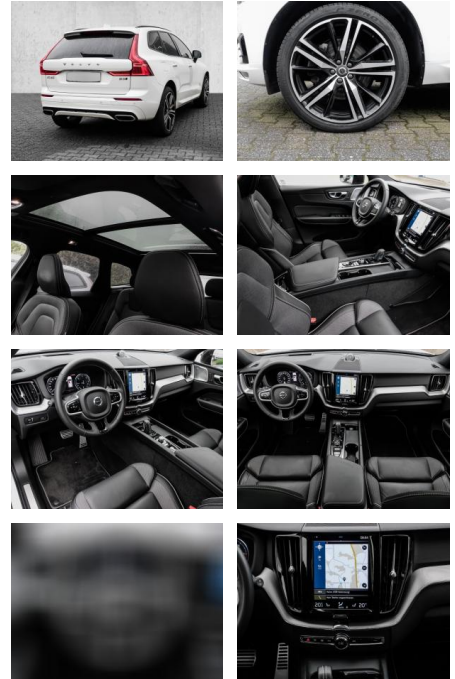

Ihr Ansprechpartner

Frau Saskia Sibbing
E-Mail: sibbing@autohaus-wallmeier.com
Telefon: 02565 4058492

Wallmeier Selected
Gronauer Str.182 - 48599 Gronau - Tel.: 02562 / 9924240

Volvo XC60 R Design AWD B5 Diesel EU6d Allrad

MA05-wu2280-Angebotsnr.:

Erstzulassung:	Kilometer:	Farbe:	Leistung:	Kraftstoffart:
01.12.2020	45.876	Weiß	173 kW / 235 PS	Diesel

PREIS
43.310 €

FINANZIERUNGSBEISPIEL

Laufzeit: 72 Monate   Anzahlung: 25 %
Basis-Finanzierung:*   Mtl. Rate:
Zielraten-Finanzierung:**   **367 €**

* Basisfinanzierung: Anzahlung: 10.828 Euro, Laufzeit: 72 Monate, Nettodarlehen: 32.483 Euro, Gesamtbetrag: 51.097 Euro, Zinssätze: 7.71% Sollz. (gebunden), 7.99% eff.
** Zielratenfinanzierung: Anzahlung: 10.828 Euro, Laufzeit: 72 Monate, Nettodarlehen: 32.483 Euro, Zielrate: 21.655 Euro, Gesamtbetrag: 54.124 Euro, Zinssätze: 7.71% Sollz. (gebunden), 7.99% eff.,

Vermittlung für: Santander Consumer Bank
Repräsentatives Beispiel gem. § 17 Abs. 4 PAngV. Diese Finanzierungsangebote sind Beispiele. Gerne ermitteln wir für Sie Ihr individuelles Angebot.

Ausstattung

Sicherheit

- PDC Park Distance Control hinten
- Anti-Blockiersystem ABS
- Antischlupfregelung ASC+T
- elektronische Stabilitätskontrolle (ESP / DSP)
- Servolenkung
- Regensensor
- Wegfahrsperre
- Kindersitzbefestigung
- Allrad
- PDC Park Distance Control vorne
- **ABS**
- Airbag
- Beifahrer-Airbag
- Wegfahrsperre
- Seitenairbags
- ESP
- Reifendruckkontrolle
- Traktionskontrolle
- Kopfairbag

- Knieairbag
- Kindersitzbefestigung
- Anhängerstabilisierung
- Pannenset
- **Entertainment: Navigationssystem**
- Soundsystem
- Radio
- Telefonvorbereitung
- USB-Anschluss
- MP3
- Harman-Kardon
- Apple CarPlay
- Android Auto
- Sprachsteuerung
- DAB
- Bowers & Wilkins
- Induktionsladen für Smartphones
- Musikstreaming
- •

Multimedia

- Radio
- el. Sitzverstellung
- Navigation mit Bildschirm
- MP3 Anschluss
- Head UP Display

Komfort

- Zentralverriegelung
- Bordcomputer
- **Servolenkung**
- Zentralverriegelung
- Elektrischer Fensterheber
- Lederausstattung
- Sitzheizung
- Elektrische Aussenspiegel
- Teilbare Rucksitzlehne
- Tempomat
- Standheizung
- Multifunktionslenkrad
- Keyless Go Startfunktion

STÄNDIG ÜBER 15.000 FAHRZEUGE IM BESTAND!