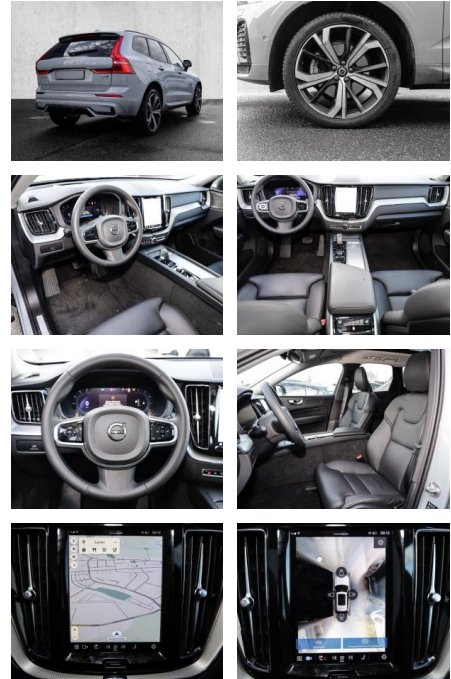

Ihr Ansprechpartner

Herr Jonas Wallmeier

E-Mail: j.wallmeier@autohaus-wallmeier.com
Telefon: 02562 9924240

Wallmeier Selected
Gronauer Str.182 - 48599 Gronau - Tel.: 02562 / 9924240

Volvo XC60 Ultimate Dark AWD B4 Diesel EU6d

MA05-2336-24 Angebotsnr.:

Erstzulassung:	Kilometer:	Farbe:	Leistung:	Kraftstoffart:
01.09.2023	23.231	Grau	145 kW / 197 PS	Diesel

PREIS
51.980 €

FINANZIERUNGSBEISPIEL

Laufzeit: 72 Monate   Anzahlung: 25 %
Basis-Finanzierung:*   Mtl. Rate:
Zielraten-Finanzierung:**   **440 €**

* Basisfinanzierung: Anzahlung: 12.995 Euro, Laufzeit: 72 Monate, Nettodarlehen: 38.985 Euro, Gesamtbetrag: 61.325 Euro, Zinssätze: 7.71% Sollz. (gebunden), 7.99% eff.
** Zielratenfinanzierung: Anzahlung: 12.995 Euro, Laufzeit: 72 Monate, Nettodarlehen: 38.985 Euro, Zielrate: 25.990 Euro, Gesamtbetrag: 64.959 Euro, Zinssätze: 7.71% Sollz. (gebunden), 7.99% eff.,

Vermittlung für: Santander Consumer Bank
Repräsentatives Beispiel gem. § 17 Abs. 4 PAngV. Diese Finanzierungsangebote sind Beispiele. Gerne ermitteln wir für Sie Ihr individuelles Angebot.

Ausstattung

Sicherheit

- PDC Park Distance Control hinten
- Anti-Blockiersystem ABS
- Antischlupfregelung ASC+T
- elektronische Stabilitätskontrolle (ESP / DSP)
- Servolenkung
- Regensensor
- Wegfahrsperre
- Kindersitzbefestigung
- Allrad
- PDC Park Distance Control vorne
- **ABS**
- Airbag
- Beifahrer-Airbag
- Wegfahrsperre
- Seitenairbags
- ESP
- Reifendruckkontrolle
- Traktionskontrolle
- Kopfairbag

- Knieairbag
- Kindersitzbefestigung
- Anhängerstabilisierung
- Pannenset
- **Entertainment: Soundsystem**
- Radio
- USB-Anschluss
- Harman-Kardon
- Apple CarPlay
- Android Auto
- DAB
- Induktionsladen für Smartphones

Multimedia

- Radio
- el. Sitzverstellung
- Head UP Display

Komfort

- Zentralverriegelung

- Bordcomputer
- **Servolenkung**
- Zentralverriegelung
- Elektrischer Fensterheber
- Lederausstattung
- Sitzheizung
- Elektrische Aussenspiegel
- Teilbare Rucksitzlehne
- Tempomat
- Standheizung
- Multifunktionslenkrad
- Keyless Go Startfunktion
- Elektrische Sitze
- Innenspiegel autom. abblendbar
- Mittelarmlehne
- Innenraumfilter
- Lenksäule einstellbar
- ParkDistanceControl vorne und hinten
- Elektrische Heckklappe
- Keyless Entry
- Memory Sitze

STÄNDIG ÜBER 15.000 FAHRZEUGE IM BESTAND!