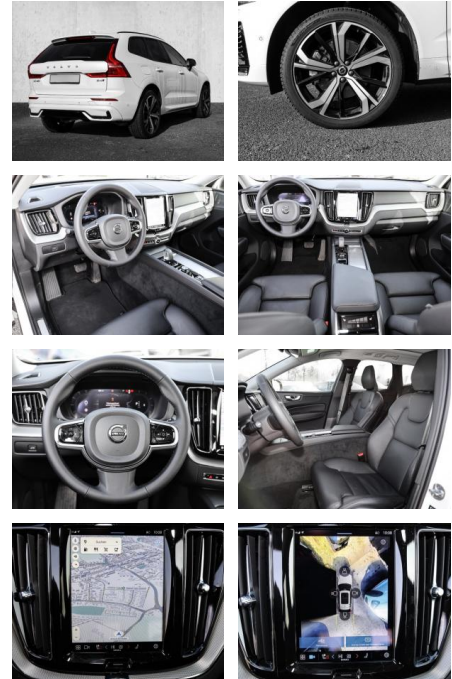

Ihr Ansprechpartner

Frau Saskia Sibbing
E-Mail: sibbing@autohaus-wallmeier.com
Telefon: 02565 4058492

Wallmeier Selected
Gronauer Str.182 - 48599 Gronau - Tel.: 02562 / 9924240

Volvo XC60 Ultimate Dark AWD B4 Diesel EU6d

MA05-2337-24 Angebotsnr.:

Erstzulassung:	Kilometer:	Farbe:	Leistung:	Kraftstoffart:
01.09.2023	18.570	Weiß	145 kW / 197 PS	Diesel

PREIS
53.610 €

FINANZIERUNGSBEISPIEL
Laufzeit: 72 Monate   Anzahlung: 25 %
Basis-Finanzierung:*   Mtl. Rate:
Zielraten-Finanzierung:**   **454 €**

* Basisfinanzierung: Anzahlung: 13.403 Euro, Laufzeit: 72 Monate, Nettodarlehen: 40.208 Euro, Gesamtbetrag: 63.248 Euro, Zinssätze: 7.71% Sollz. (gebunden), 7.99% eff.
** Zielratenfinanzierung: Anzahlung: 13.403 Euro, Laufzeit: 72 Monate, Nettodarlehen: 40.208 Euro, Zielrate: 26.805 Euro, Gesamtbetrag: 66.996 Euro, Zinssätze: 7.71% Sollz. (gebunden), 7.99% eff.,

Vermittlung für: Santander Consumer Bank
Repräsentatives Beispiel gem. § 17 Abs. 4 PAngV. Diese Finanzierungsangebote sind Beispiele. Gerne ermitteln wir für Sie Ihr individuelles Angebot.

Ausstattung

Sicherheit

- PDC Park Distance Control hinten
- Anti-Blockiersystem ABS
- Antischlupfregelung ASC+T
- elektronische Stabilitätskontrolle (ESP / DSP)
- Servolenkung
- Regensensor
- Wegfahrsperre
- Kindersitzbefestigung
- Allrad
- PDC Park Distance Control vorne
- **ABS**
- Airbag
- Beifahrer-Airbag
- Wegfahrsperre
- Seitenairbags
- ESP
- Reifendruckkontrolle
- Traktionskontrolle
- Kopfairbag

- Knieairbag
- Kindersitzbefestigung
- Anhängerstabilisierung
- Pannenset
- **Entertainment: Soundsystem**
- Radio
- USB-Anschluss
- Harman-Kardon
- Apple CarPlay
- Android Auto
- DAB
- Induktionsladen für Smartphones

Multimedia

- Radio
- el. Sitzverstellung
- Head UP Display

Komfort

- Zentralverriegelung

- Bordcomputer
- **Servolenkung**
- Zentralverriegelung
- Elektrischer Fensterheber
- Lederausstattung
- Sitzheizung
- Elektrische Aussenspiegel
- Teilbare Rucksitzlehne
- Tempomat
- Standheizung
- Multifunktionslenkrad
- Keyless Go Startfunktion
- Elektrische Sitze
- Innenspiegel autom. abblendbar
- Mittelarmlehne
- Innenraumfilter
- Lenksäule einstellbar
- ParkDistanceControl vorne und hinten
- Elektrische Heckklappe
- Keyless Entry
- Memory Sitze

STÄNDIG ÜBER 15.000 FAHRZEUGE IM BESTAND!