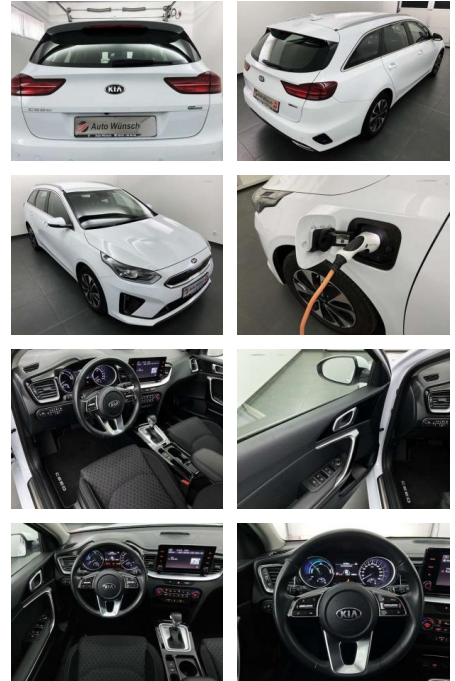

AW48-6810_16A#gebotsnr.:

Erstzulassung:	Kilometer:	Farbe:	Leistung:	Kraftstoffart:
01.07.2021	64.620	Weiß	104 kW / 141 PS	Benzin

PREIS
20.970 €

FINANZIERUNGSBEISPIEL
Laufzeit: 72 Monate Anzahlung: 25 %
Basis-Finanzierung:* Mtl. Rate:
Zielraten-Finanzierung:** **178 €**

- Anti-Blockiersystem ABS

Multimedia

- Radio

Weiteres

- Getriebe: 6-Gang-Direktschaltgetriebe DCT
- Klimaautomatik
- 2 Zonen Sitze: Sitzheizung vorn Lenkrad beheizbar Parkensoren hinten Rückfahrkamera
- Geschwindigkeitsregelanlage und Geschwindigkeitsbegrenzer LED
- Frontscheinwerfer Fernlichtassistent
- LED-Tagfahrlicht vorn Radio: Kia Radio mit 8-Zoll-Touchscreen Radiozubehör: DAB Radio Navigation via Apple CarPlay / Android Auto
- Bluetooth-Freisprecheinrichtung
- Radiozub.: 2 Frontlautsprecher