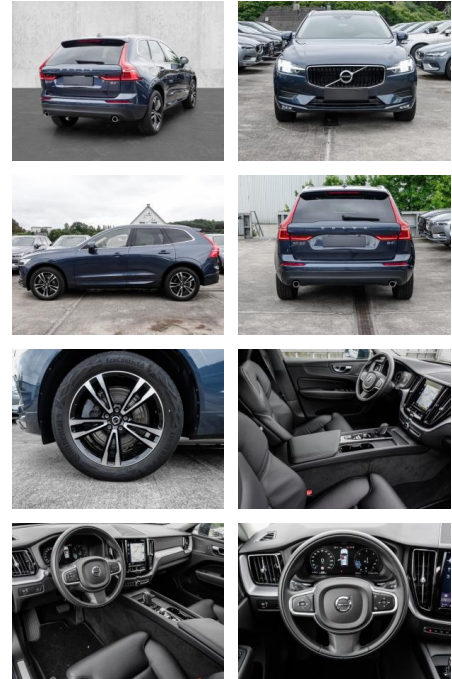

MA05-wu2242-~~Angebotsnr.:~~

Erstzulassung:	Kilometer:	Farbe:	Leistung:	Kraftstoffart:
01.12.2020	35.980	Blau	145 kW / 197 PS	Diesel

PREIS
35.070 €

FINANZIERUNGSBEISPIEL

Laufzeit: 72 Monate Anzahlung: 25 %
Basis-Finanzierung:* Mtl. Rate:
Zielraten-Finanzierung:** **297 €**