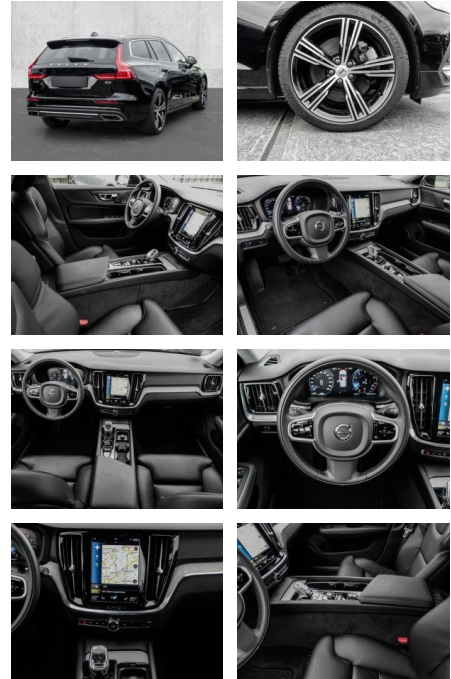

Ihr Ansprechpartner

Frau Saskia Sibbing
E-Mail: sibbing@autohaus-wallmeier.com
Telefon: 02565 4058492

Wallmeier Selected
Gronauer Str.182 - 48599 Gronau - Tel.: 02562 / 9924240

Volvo V60 Kombi Inscription B5 Benzin EU6d

MA05-wu2316-Angebotsnr.:

Erstzulassung:	Kilometer:	Farbe:	Leistung:	Kraftstoffart:
01.11.2020	20.590	Schwarz	184 kW / 250 PS	Benzin

PREIS
33.010 €

FINANZIERUNGSBEISPIEL

Laufzeit: 72 Monate   Anzahlung: 25 %
Basis-Finanzierung:*   Mtl. Rate:
Zielraten-Finanzierung:** **280 €**

* Basisfinanzierung: Anzahlung: 8.253 Euro, Laufzeit: 72 Monate, Nettodarlehen: 24.758 Euro, Gesamtbetrag: 38.945 Euro, Zinssätze: 7.71% Sollz. (gebunden), 7.99% eff.
** Zielratenfinanzierung: Anzahlung: 8.253 Euro, Laufzeit: 72 Monate, Nettodarlehen: 24.758 Euro, Zielrate: 16.505 Euro, Gesamtbetrag: 41.253 Euro, Zinssätze: 7.71% Sollz. (gebunden), 7.99% eff.,

Vermittlung für: Santander Consumer Bank
Repräsentatives Beispiel gem. § 17 Abs. 4 PAngV. Diese Finanzierungsangebote sind Beispiele. Gerne ermitteln wir für Sie Ihr individuelles Angebot.

Ausstattung

Sicherheit

- PDC Park Distance Control hinten
- Anti-Blockiersystem ABS
- Antischlupfregelung ASC+T
- elektronische Stabilitätskontrolle (ESP / DSP)
- Servolenkung
- Regensensor
- Wegfahrsperre
- Kindersitzbefestigung
- PDC Park Distance Control vorne
- **ABS**
- Airbag
- Beifahrer-Airbag
- Wegfahrsperre
- Seitenairbags
- ESP
- Reifendruckkontrolle
- Traktionskontrolle
- Kopfairbag
- Knieairbag

- Kindersitzbefestigung
- Anhängerstabilisierung
- Pannenset
- **Entertainment: Navigationssystem**
- Soundsystem
- Radio
- Telefonvorbereitung
- USB-Anschluss
- MP3
- Harman-Kardon
- Bluetooth
- Freisprecheinrichtung
- Apple CarPlay
- Android Auto
- DAB
- •

Multimedia

- Radio
- el. Sitzverstellung
- Navigation mit Bildschirm

- MP3 Anschluss
- Bluetooth

Komfort

- Zentralverriegelung
- Bordcomputer
- **Servolenkung**
- Zentralverriegelung
- Elektrischer Fensterheber
- Lederausstattung
- Sitzheizung
- Elektrische Aussenspiegel
- Teilbare Rücksitzlehne
- Tempomat
- Standheizung
- Multifunktionslenkrad
- Keyless Go Startfunktion
- Elektrische Sitze
- Innenspiegel autom. abblendbar
- Mittelarmlehne
- Lenksäule einstellbar

STÄNDIG ÜBER 15.000 FAHRZEUGE IM BESTAND!