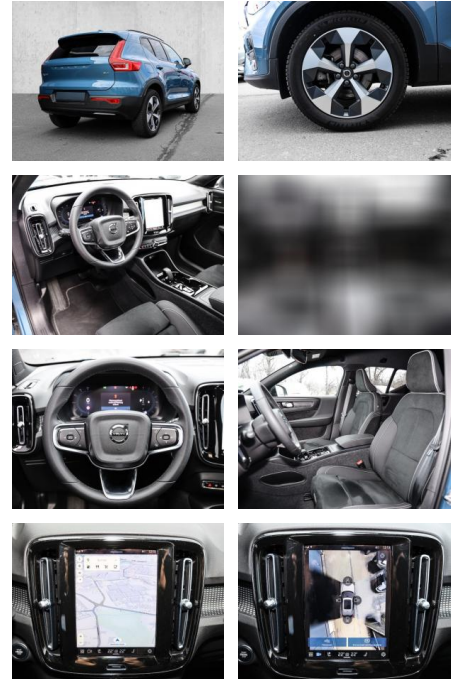

Ihr Ansprechpartner

Herr Jonas Wallmeier

E-Mail: j.wallmeier@autohaus-wallmeier.com
Telefon: 02562 9924240

Wallmeier Selected
Gronauer Str.182 - 48599 Gronau - Tel.: 02562 / 9924240

Volvo XC40 Plus Dark 2WD B4 EU6d digitales

MA05-2339-24 Angebotsnr.:

Erstzulassung:	Kilometer:	Farbe:	Leistung:	Kraftstoffart:
01.09.2023	18.596	Blau	145 kW / 197 PS	Benzin

PREIS
39.710 €

FINANZIERUNGSBEISPIEL

Laufzeit: 72 Monate   Anzahlung: 25 %
Basis-Finanzierung:*   Mtl. Rate:
Zielraten-Finanzierung:** **336 €**

* Basisfinanzierung: Anzahlung: 9.928 Euro, Laufzeit: 72 Monate, Nettodarlehen: 29.783 Euro, Gesamtbetrag: 46.849 Euro, Zinssätze: 7.71% Sollz. (gebunden), 7.99% eff.
** Zielratenfinanzierung: Anzahlung: 9.928 Euro, Laufzeit: 72 Monate, Nettodarlehen: 29.783 Euro, Zielrate: 19.855 Euro, Gesamtbetrag: 49.626 Euro, Zinssätze: 7.71% Sollz. (gebunden), 7.99% eff.,

Vermittlung für: Santander Consumer Bank
Repräsentatives Beispiel gem. § 17 Abs. 4 PAngV. Diese Finanzierungsangebote sind Beispiele. Gerne ermitteln wir für Sie Ihr individuelles Angebot.

Ausstattung

Sicherheit

- PDC Park Distance Control hinten
- Anti-Blockiersystem ABS
- Antischlupfregelung ASC+T
- elektronische Stabilitätskontrolle (ESP / DSP)
- Servolenkung
- Regensensor
- Wegfahrsperrung
- Kindersitzbefestigung
- PDC Park Distance Control vorne
- **ABS**
- Airbag
- Beifahrer-Airbag
- Wegfahrsperrung
- Seitenairbags
- ESP
- Reifendruckkontrolle
- Traktionskontrolle
- Kopfairbag
- Knieairbag

- Kindersitzbefestigung
- Anhängerstabilisierung
- Pannentkit
- **Entertainment: Soundsystem**
- Radio
- USB-Anschluss
- Harman-Kardon
- Apple CarPlay
- Android Auto
- DAB
- Induktionsladen für Smartphones

Multimedia

- Radio
- el. Sitzverstellung

Komfort

- Zentralverriegelung
- **Servolenkung**
- Zentralverriegelung

- Elektrischer Fensterheber
- Sitzheizung
- Elektrische Aussenspiegel
- Teilbare Rücksitzlehne
- Tempomat
- Multifunktionslenkrad
- Keyless Go Startfunktion
- Elektrische Sitze
- Innenspiegel autom. abblendbar
- Mittelarmlehne
- Lenksäule einstellbar
- ParkDistanceControl vorne und hinten
- Elektrische Heckklappe
- Beheizbare Frontscheibe
- Keyless Entry
- Memory Sitze
- Ambientebeleuchtung
- Lordosenstütze
- Lederlenkrad
- Geschwindigkeitsbegrenzungsanlage
- Klimaautomatik-2-Zonen

STÄNDIG ÜBER 15.000 FAHRZEUGE IM BESTAND!