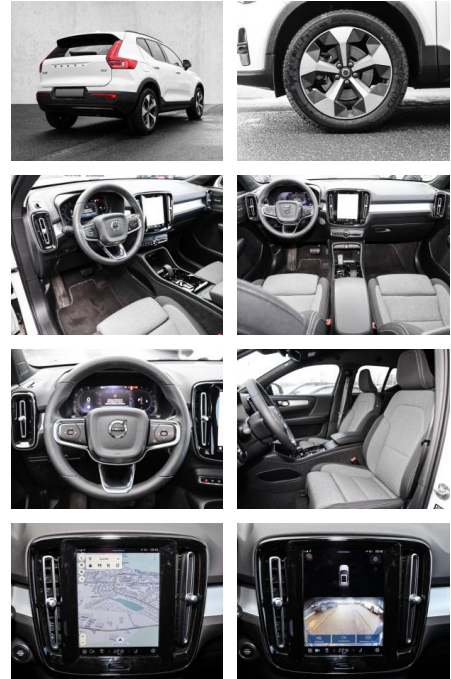

MA05-2341-24 Angebotsnr.:

| Erstzulassung: | Kilometer: | Farbe: | Leistung: | Kraftstoffart: |
|----------------|------------|--------|-----------------|----------------|
| 01.11.2023 | 14.653 | Weiß | 120 kW / 163 PS | Benzin |

- Kindersitzbefestigung
- Anhängerstabilisierung
- Pannentkit
- **Entertainment: Soundsystem**
- Radio
- USB-Anschluss
- Harman-Kardon
- Apple CarPlay
- Android Auto
- DAB
- Induktionsladen für Smartphones

Multimedia

- Radio
- el. Sitzverstellung

Komfort

- Zentralverriegelung
- **Servolenkung**
- Zentralverriegelung

- Elektrischer Fensterheber
- Sitzheizung
- Elektrische Aussenspiegel
- Teilbare Rücksitzlehne
- Tempomat
- Multifunktionslenkrad
- Keyless Go Startfunktion
- Elektrische Sitze
- Innenspiegel autom. abblendbar
- Mittelarmlehne
- Lenksäule einstellbar
- ParkDistanceControl vorne und hinten
- Elektrische Heckklappe
- Beheizbare Frontscheibe
- Keyless Entry
- Memory Sitze
- Ambientebeleuchtung
- Lordosenstütze
- Lederlenkrad
- Geschwindigkeitsbegrenzungsanlage
- Klimaautomatik-2-Zonen