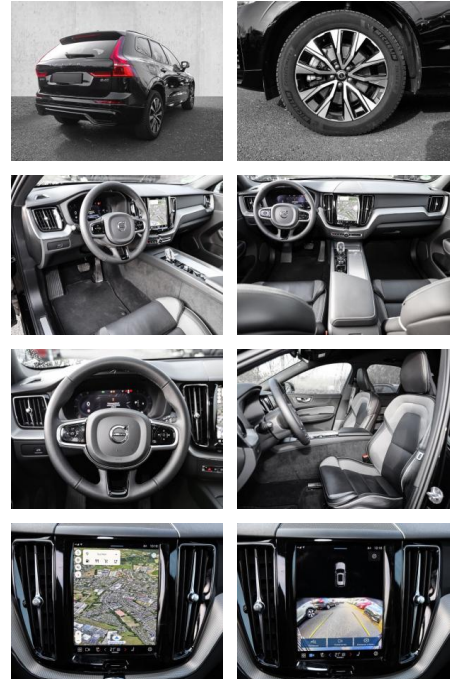

Ihr Ansprechpartner

Frau Saskia Sibbing
E-Mail: sibbing@autohaus-wallmeier.com
Telefon: 02565 4058492

Wallmeier Selected
Gronauer Str.182 - 48599 Gronau - Tel.: 02562 / 9924240

Volvo XC60 Plus Dark AWD B4 Diesel EU6d

MA05-2344-24 Angebotsnr.:

Erstzulassung:	Kilometer:	Farbe:	Leistung:	Kraftstoffart:
01.10.2023	17.097	Schwarz	145 kW / 197 PS	Diesel

PREIS
46.830 €

FINANZIERUNGSBEISPIEL

Laufzeit: 72 Monate   Anzahlung: 25 %
Basis-Finanzierung:*   Mtl. Rate:
Zielraten-Finanzierung:**   **397 €**

* Basisfinanzierung: Anzahlung: 11.708 Euro, Laufzeit: 72 Monate, Nettodarlehen: 35.123 Euro, Gesamtbetrag: 55.249 Euro, Zinssätze: 7.71% Sollz. (gebunden), 7.99% eff.
** Zielratenfinanzierung: Anzahlung: 11.708 Euro, Laufzeit: 72 Monate, Nettodarlehen: 35.123 Euro, Zielrate: 23.415 Euro, Gesamtbetrag: 58.523 Euro, Zinssätze: 7.71% Sollz. (gebunden), 7.99% eff.,

Vermittlung für: Santander Consumer Bank
Repräsentatives Beispiel gem. § 17 Abs. 4 PAngV. Diese Finanzierungsangebote sind Beispiele. Gerne ermitteln wir für Sie Ihr individuelles Angebot.

Ausstattung

Sicherheit

- PDC Park Distance Control hinten
- Anti-Blockiersystem ABS
- Antischlupfregelung ASC+T
- elektronische Stabilitätskontrolle (ESP / DSP)
- Servolenkung
- Regensensor
- Wegfahrsperre
- Kindersitzbefestigung
- Allrad
- PDC Park Distance Control vorne
- **ABS**
- Airbag
- Beifahrer-Airbag
- Wegfahrsperre
- Seitenairbags
- ESP
- Reifendruckkontrolle
- Traktionskontrolle
- Kopfairbag

- Knieairbag
- Kindersitzbefestigung
- Anhängerstabilisierung
- Pannenset
- **Entertainment: Soundsystem**
- Radio
- USB-Anschluss
- MP3
- Apple CarPlay
- DAB
- Induktionsladen für Smartphones
- •

Multimedia

- Radio
- el. Sitzverstellung
- MP3 Anschluss

Komfort

- Zentralverriegelung
- Bordcomputer

Klimaautomatik

- Servolenkung
- Zentralverriegelung
- Elektrischer Fensterheber
- Lederausstattung
- Sitzheizung
- Elektrische Aussenspiegel
- Teilbare Rucksitzlehne
- Tempomat
- Multifunktionslenkrad
- Keyless Go Startfunktion
- Elektrische Sitze
- Innenspiegel autom. abblendbar
- Mittelarmlehne
- Innenraumfilter
- Lenksäule einstellbar
- Sportsitze
- ParkDistanceControl vorne und hinten
- Elektrische Heckklappe
- Keyless Entry
- Memory Sitze

STÄNDIG ÜBER 15.000 FAHRZEUGE IM BESTAND!