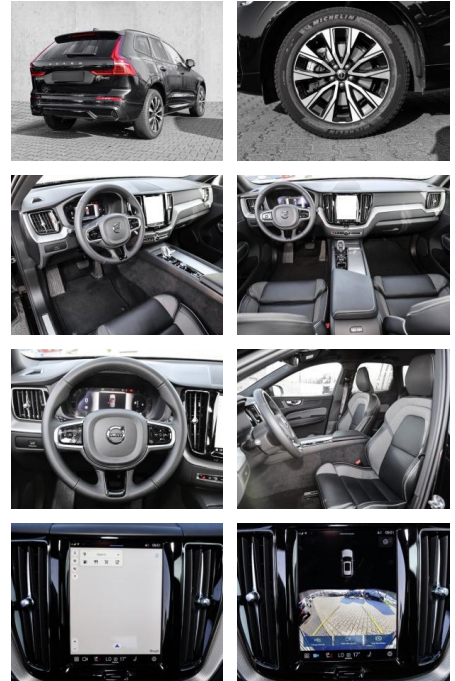

Ihr Ansprechpartner

Frau Saskia Sibbing
E-Mail: sibbing@autohaus-wallmeier.com
Telefon: 02565 4058492

Wallmeier Selected
Gronauer Str.182 - 48599 Gronau - Tel.: 02562 / 9924240

Volvo XC60 Plus Dark AWD B4 Diesel EU6d

MA05-2345-24 Angebotsnr.:

Erstzulassung:	Kilometer:	Farbe:	Leistung:	Kraftstoffart:
01.10.2023	17.251	Schwarz	145 kW / 197 PS	Diesel

PREIS
46.830 €

FINANZIERUNGSBEISPIEL
Laufzeit: 72 Monate   Anzahlung: 25 %
Basis-Finanzierung:*   Mtl. Rate:
Zielraten-Finanzierung:**   **397 €**

* Basisfinanzierung: Anzahlung: 11.708 Euro, Laufzeit: 72 Monate, Nettodarlehen: 35.123 Euro, Gesamtbetrag: 55.249 Euro, Zinssätze: 7.71% Sollz. (gebunden), 7.99% eff.
** Zielratenfinanzierung: Anzahlung: 11.708 Euro, Laufzeit: 72 Monate, Nettodarlehen: 35.123 Euro, Zielrate: 23.415 Euro, Gesamtbetrag: 58.523 Euro, Zinssätze: 7.71% Sollz. (gebunden), 7.99% eff.,

Vermittlung für: Santander Consumer Bank
Repräsentatives Beispiel gem. § 17 Abs. 4 PAngV. Diese Finanzierungsangebote sind Beispiele. Gerne ermitteln wir für Sie Ihr individuelles Angebot.

Ausstattung

Sicherheit

- PDC Park Distance Control hinten
- Anti-Blockiersystem ABS
- Antischlupfregelung ASC+T
- elektronische Stabilitätskontrolle (ESP / DSP)
- Servolenkung
- Regensensor
- Wegfahrsperre
- Kindersitzbefestigung
- Allrad
- PDC Park Distance Control vorne
- **ABS**
- Airbag
- Beifahrer-Airbag
- Wegfahrsperre
- Seitenairbags
- ESP
- Reifendruckkontrolle
- Traktionskontrolle
- Kopfairbag

- Knieairbag
- Kindersitzbefestigung
- Anhängerstabilisierung
- Pannenset
- **Entertainment: Soundsystem**
- Radio
- USB-Anschluss
- MP3
- Apple CarPlay
- DAB
- Induktionsladen für Smartphones
- •

Multimedia

- Radio
- el. Sitzverstellung
- MP3 Anschluss

Komfort

- Zentralverriegelung
- Bordcomputer

Klimaautomatik

- Servolenkung
- Zentralverriegelung
- Elektrischer Fensterheber
- Lederausstattung
- Sitzheizung
- Elektrische Aussenspiegel
- Teilbare Rucksitzlehne
- Tempomat
- Multifunktionslenkrad
- Keyless Go Startfunktion
- Elektrische Sitze
- Innenspiegel autom. abblendbar
- Mittelarmlehne
- Innenraumfilter
- Lenksäule einstellbar
- Sportsitze
- ParkDistanceControl vorne und hinten
- Elektrische Heckklappe
- Keyless Entry
- Memory Sitze

STÄNDIG ÜBER 15.000 FAHRZEUGE IM BESTAND!