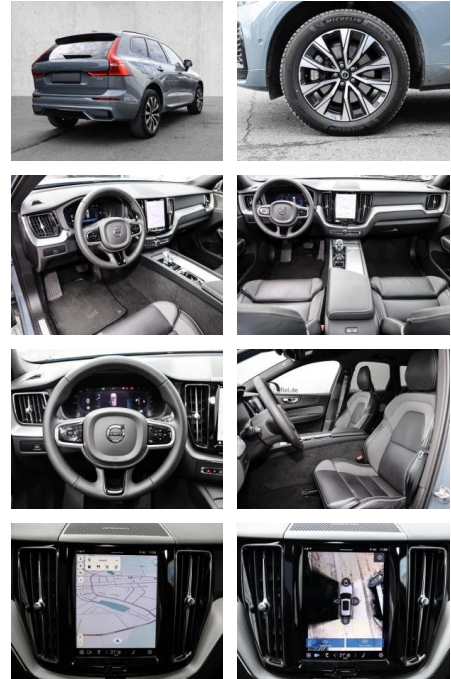

Ihr Ansprechpartner

Herr Jonas Wallmeier

E-Mail: j.wallmeier@autohaus-wallmeier.com

Telefon: 02562 9924240

Wallmeier Selected
Gronauer Str.182 - 48599 Gronau - Tel.: 02562 / 9924240

Volvo XC60 Plus Dark AWD B5 Benzin EU6d

MA05-2346-24 Angebotsnr.:

Erstzulassung:	Kilometer:	Farbe:	Leistung:	Kraftstoffart:
01.10.2023	17.126	Grau	184 kW / 250 PS	Benzin

PREIS
51.980 €

FINANZIERUNGSBEISPIEL

Laufzeit: 72 Monate   Anzahlung: 25 %
Basis-Finanzierung:*   Mtl. Rate:
Zielraten-Finanzierung:** **440 €**

* Basisfinanzierung: Anzahlung: 12.995 Euro, Laufzeit: 72 Monate, Nettodarlehen: 38.985 Euro, Gesamtbetrag: 61.325 Euro, Zinssätze: 7.71% Sollz. (gebunden), 7.99% eff.
** Zielratenfinanzierung: Anzahlung: 12.995 Euro, Laufzeit: 72 Monate, Nettodarlehen: 38.985 Euro, Zielrate: 25.990 Euro, Gesamtbetrag: 64.959 Euro, Zinssätze: 7.71% Sollz. (gebunden), 7.99% eff.,

Vermittlung für: Santander Consumer Bank
Repräsentatives Beispiel gem. § 17 Abs. 4 PAngV. Diese Finanzierungsangebote sind Beispiele. Gerne ermitteln wir für Sie Ihr individuelles Angebot.

Ausstattung

Sicherheit

- PDC Park Distance Control hinten
- Anti-Blockiersystem ABS
- Antischlupfregelung ASC+T
- elektronische Stabilitätskontrolle (ESP / DSP)
- Servolenkung
- Regensensor
- Wegfahrsperre
- Kindersitzbefestigung
- Allrad
- PDC Park Distance Control vorne
- **ABS**
- Airbag
- Beifahrer-Airbag
- Wegfahrsperre
- Seitenairbags
- ESP
- Reifendruckkontrolle
- Traktionskontrolle
- Kopfairbag

- Knieairbag
- Kindersitzbefestigung
- Anhängerstabilisierung
- Pannenset
- **Entertainment: Soundsystem**
- Radio
- USB-Anschluss
- Harman-Kardon
- Apple CarPlay
- Android Auto
- DAB
- Induktionsladen für Smartphones

Multimedia

- Radio
- el. Sitzverstellung

Komfort

- Zentralverriegelung
- Bordcomputer

Klimaautomatik

- Servolenkung
- Zentralverriegelung
- Elektrischer Fensterheber
- Lederausstattung
- Sitzheizung
- Elektrische Aussenspiegel
- Teilbare Rucksitzlehne
- Tempomat
- Multifunktionslenkrad
- Keyless Go Startfunktion
- Elektrische Sitze
- Innenspiegel autom. abblendbar
- Mittelarmlehne
- Innenraumfilter
- Lenksäule einstellbar
- Sportsitze
- ParkDistanceControl vorne und hinten
- Elektrische Heckklappe
- Beheizbare Frontscheibe
- Keyless Entry

STÄNDIG ÜBER 15.000 FAHRZEUGE IM BESTAND!