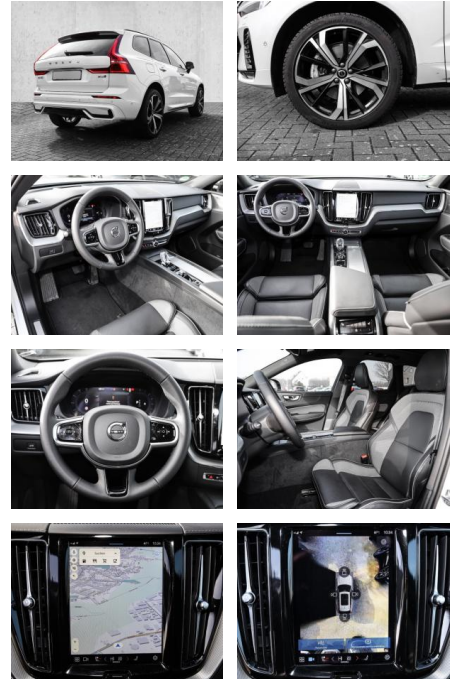

Ihr Ansprechpartner

Frau Saskia Sibbing
E-Mail: sibbing@autohaus-wallmeier.com
Telefon: 02565 4058492

Wallmeier Selected
Gronauer Str.182 - 48599 Gronau - Tel.: 02562 / 9924240

Volvo XC60 Ultimate Dark AWD B5 Benzin EU6d

MA05-2347-24 Angebotsnr.:

Erstzulassung:	Kilometer:	Farbe:	Leistung:	Kraftstoffart:
01.11.2023	16.925	Weiß	184 kW / 250 PS	Benzin

PREIS
57.220 €

FINANZIERUNGSBEISPIEL
Laufzeit: 72 Monate   Anzahlung: 25 %
Basis-Finanzierung:*   Mtl. Rate:
Zielraten-Finanzierung:** **485 €**

* Basisfinanzierung: Anzahlung: 14.305 Euro, Laufzeit: 72 Monate, Nettodarlehen: 42.915 Euro, Gesamtbetrag: 67.507 Euro, Zinssätze: 7.71% Sollz. (gebunden), 7.99% eff.
** Zielratenfinanzierung: Anzahlung: 14.305 Euro, Laufzeit: 72 Monate, Nettodarlehen: 42.915 Euro, Zielrate: 28.610 Euro, Gesamtbetrag: 71.507 Euro, Zinssätze: 7.71% Sollz. (gebunden), 7.99% eff.,

Vermittlung für: Santander Consumer Bank
Repräsentatives Beispiel gem. § 17 Abs. 4 PAngV. Diese Finanzierungsangebote sind Beispiele. Gerne ermitteln wir für Sie Ihr individuelles Angebot.

Ausstattung

Sicherheit

- PDC Park Distance Control hinten
- Anti-Blockiersystem ABS
- Antischlupfregelung ASC+T
- elektronische Stabilitätskontrolle (ESP / DSP)
- Servolenkung
- Regensensor
- Wegfahrsperre
- Kindersitzbefestigung
- Allrad
- PDC Park Distance Control vorne
- **ABS**
- Airbag
- Beifahrer-Airbag
- Wegfahrsperre
- Seitenairbags
- ESP
- Reifendruckkontrolle
- Traktionskontrolle
- Kopfairbag

- Knieairbag
- Kindersitzbefestigung
- Anhängerstabilisierung
- Pannenset
- **Entertainment: Soundsystem**
- Radio
- USB-Anschluss
- Harman-Kardon
- Apple CarPlay
- Android Auto
- DAB
- Induktionsladen für Smartphones

Multimedia

- Radio
- el. Sitzverstellung
- Head UP Display

Komfort

- Zentralverriegelung

- Bordcomputer
- **Servolenkung**
- Zentralverriegelung
- Elektrischer Fensterheber
- Lederausstattung
- Sitzheizung
- Elektrische Aussenspiegel
- Teilbare Rucksitzlehne
- Tempomat
- Standheizung
- Multifunktionslenkrad
- Keyless Go Startfunktion
- Elektrische Sitze
- Innenspiegel autom. abblendbar
- Mittelarmlehne
- Innenraumfilter
- Lenksäule einstellbar
- Sportsitze
- ParkDistanceControl vorne und hinten
- Elektrische Heckklappe
- Keyless Entry

STÄNDIG ÜBER 15.000 FAHRZEUGE IM BESTAND!