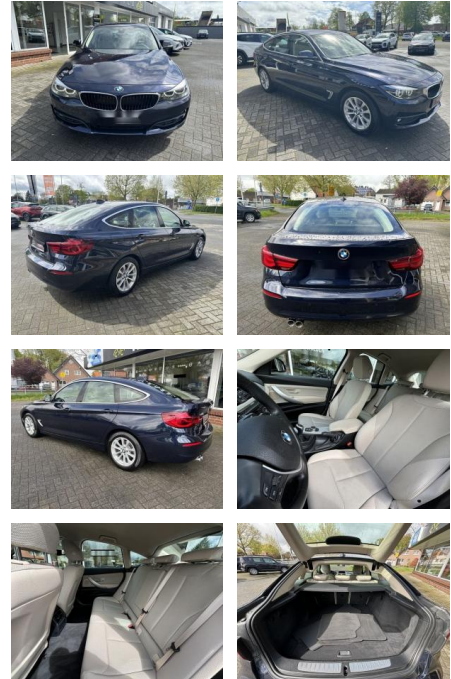

Ihr Ansprechpartner

Herr Jonas Wallmeier

E-Mail: j.wallmeier@autohaus-wallmeier.com
Telefon: 02562 9924240

Wallmeier Selected
Gronauer Str.182 - 48599 Gronau - Tel.: 02562 / 9924240

BMW 320 Gran Turismo320 d

WS04-751808 Angebotsnr.:

Erstzulassung:	Kilometer:	Farbe:	Leistung:	Kraftstoffart:
25.05.2019	151.000	Diverse	140 kW / 190 PS	Diesel

PREIS
18.490 €

FINANZIERUNGSBEISPIEL

Laufzeit: 72 Monate Anzahlung: 25 %
Basis-Finanzierung:* Mtl. Rate:
Zielraten-Finanzierung:** **157 €**