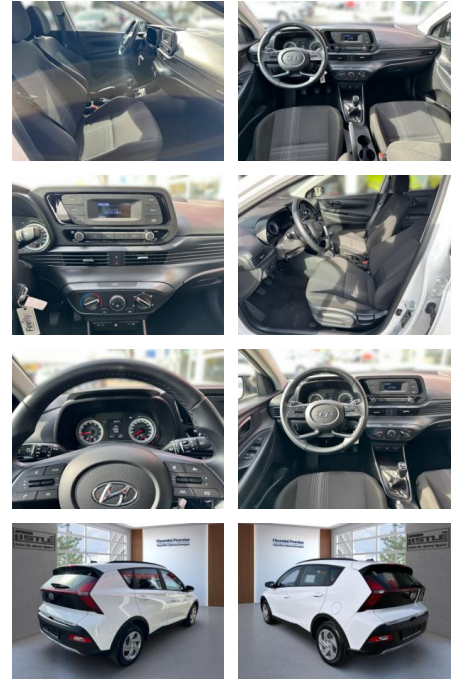

## Hyundai Bayon 1.2 MPI 85HP Klima PDC Kamera

AL33-Z284803|Angebotsnr.:

Erstzulassung:	Kilometer:	Farbe:	Leistung:	Kraftstoffart:
01.05.2023	7.900		62 kW / 84 PS	Benzin

**PREIS**  
**18.700 €**