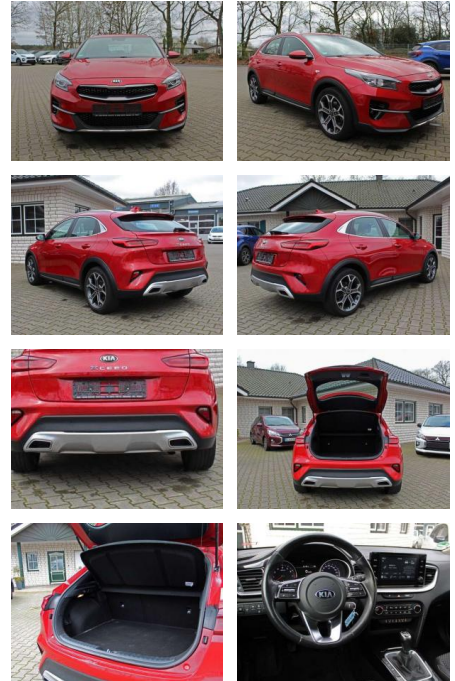

SA14-017315 **Angebotsnr.:**

Erstzulassung:	Kilometer:	Farbe:	Leistung:	Kraftstoffart:
01.01.2020	58.860	Rot	103 kW / 140 PS	Benzin

PREIS
20.760 €

FINANZIERUNGSBEISPIEL

Laufzeit: 72 Monate Anzahlung: 25 %
Basis-Finanzierung:* Mtl. Rate:
Zielraten-Finanzierung:** **176 €**