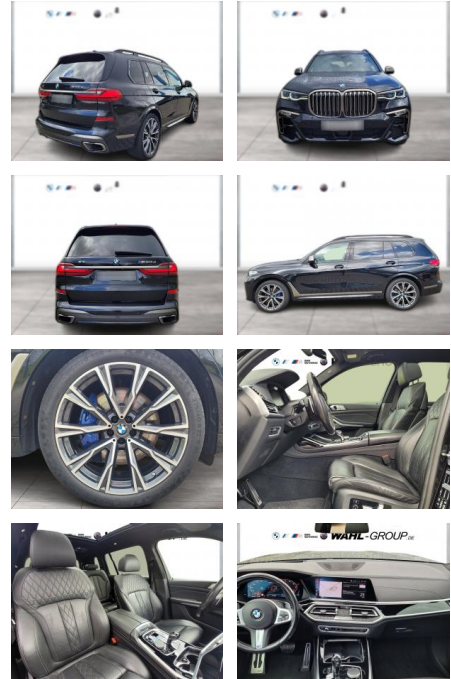

WG00-216253 Angebotsnr.:

Erstzulassung:	Kilometer:	Farbe:	Leistung:	Kraftstoffart:
01.04.2020	94.154	Schwarz	294 kW / 400 PS	Diesel

PREIS
76.280 €

FINANZIERUNGSBEISPIEL
Laufzeit: 72 Monate Anzahlung: 25 %
Basis-Finanzierung:* Mtl. Rate:
Zielraten-Finanzierung:** **646 €**