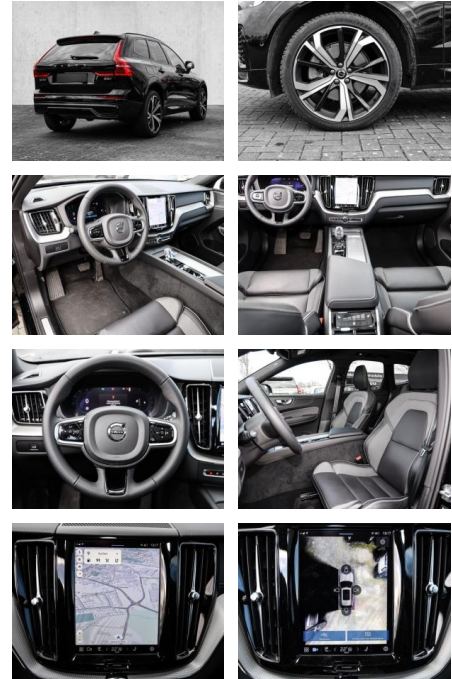

Ihr Ansprechpartner

Frau Saskia Sibbing
E-Mail: sibbing@autohaus-wallmeier.com
Telefon: 02565 4058492

Wallmeier Selected
Gronauer Str.182 - 48599 Gronau - Tel.: 02562 / 9924240

Volvo XC60 Ultimate Dark AWD B5 Benzin EU6d

MA05-2349-24 Angebotsnr.:

Erstzulassung:	Kilometer:	Farbe:	Leistung:	Kraftstoffart:
01.11.2023	13.559	Schwarz	184 kW / 250 PS	Benzin

PREIS
57.220 €

FINANZIERUNGSBEISPIEL

Laufzeit: 72 Monate   Anzahlung: 25 %
Basis-Finanzierung:*   Mtl. Rate:
Zielraten-Finanzierung:**   **485 €**

* Basisfinanzierung: Anzahlung: 14.305 Euro, Laufzeit: 72 Monate, Nettodarlehen: 42.915 Euro, Gesamtbetrag: 67.507 Euro, Zinssätze: 7.71% Sollz. (gebunden), 7.99% eff.
** Zielratenfinanzierung: Anzahlung: 14.305 Euro, Laufzeit: 72 Monate, Nettodarlehen: 42.915 Euro, Zielrate: 28.610 Euro, Gesamtbetrag: 71.507 Euro, Zinssätze: 7.71% Sollz. (gebunden), 7.99% eff.,

Vermittlung für: Santander Consumer Bank
Repräsentatives Beispiel gem. § 17 Abs. 4 PAngV. Diese Finanzierungsangebote sind Beispiele. Gerne ermitteln wir für Sie Ihr individuelles Angebot.

Ausstattung

Sicherheit

- PDC Park Distance Control hinten
- Anti-Blockiersystem ABS
- Antischlupfregelung ASC+T
- elektronische Stabilitätskontrolle (ESP / DSP)
- Servolenkung
- Regensensor
- Wegfahrsperre
- Kindersitzbefestigung
- Allrad
- PDC Park Distance Control vorne
- **ABS**
- Airbag
- Beifahrer-Airbag
- Wegfahrsperre
- Seitenairbags
- ESP
- Reifendruckkontrolle
- Traktionskontrolle
- Kopfairbag

- Knieairbag
- Kindersitzbefestigung
- Anhängerstabilisierung
- Pannenset
- **Entertainment: Soundsystem**
- Radio
- USB-Anschluss
- Harman-Kardon
- Apple CarPlay
- Android Auto
- DAB
- Induktionsladen für Smartphones

Multimedia

- Radio
- el. Sitzverstellung
- Head UP Display

Komfort

- Zentralverriegelung

- Bordcomputer
- **Servolenkung**
- Zentralverriegelung
- Elektrischer Fensterheber
- Lederausstattung
- Sitzheizung
- Elektrische Aussenspiegel
- Teilbare Rucksitzlehne
- Tempomat
- Standheizung
- Multifunktionslenkrad
- Keyless Go Startfunktion
- Elektrische Sitze
- Innenspiegel autom. abblendbar
- Mittelarmlehne
- Innenraumfilter
- Lenksäule einstellbar
- Sportsitze
- ParkDistanceControl vorne und hinten
- Elektrische Heckklappe
- Keyless Entry

STÄNDIG ÜBER 15.000 FAHRZEUGE IM BESTAND!