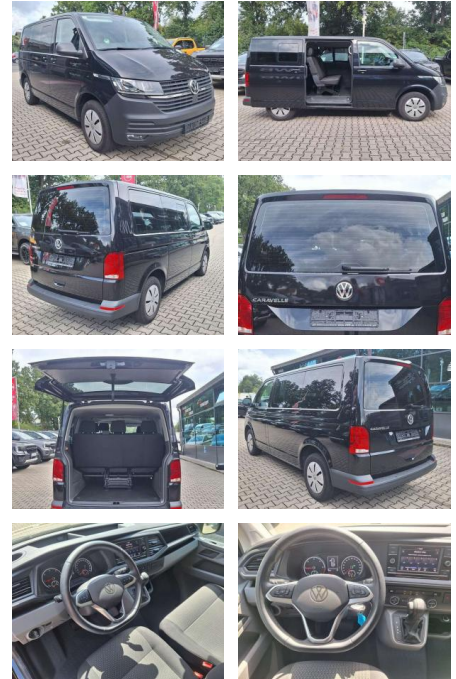

Ihr Ansprechpartner

Frau Saskia Sibbing
E-Mail: sibbing@autohaus-wallmeier.com
Telefon: 02565 4058492

Wallmeier Selected
Gronauer Str.182 - 48599 Gronau - Tel.: 02562 / 9924240

Volkswagen T6 Caravelle T6.1 Caravelle DSG Trend

JW00-UN-9079Angebotsnr.:

Erstzulassung:	Kilometer:	Farbe:	Leistung:	Kraftstoffart:
01.06.2023	49.890	Schwarz	110 kW / 150 PS	Benzin

PREIS
41.880 €

FINANZIERUNGSBEISPIEL
Laufzeit: 72 Monate Anzahlung: 25 %
Basis-Finanzierung:* Mtl. Rate:
Zielraten-Finanzierung:** **355 €**

- Anti-Blockiersystem ABS

Multimedia

- Radio

Weiteres

- Diesel
- Fahrzeugnummer: UN-9079VW Caravelle T6.1 Trendline in "Deep Black Perleffekt" FZ fährt bitte genauen KM Stand erfragen- Motor 2
- 0 Ltr. - 110 kW TDI mit 7-Gang Automatikgetriebe (DSG)- ehemaliger Neupreis ca. 64.000€- Doppel Klimaautomatik mit 2 Verdampfer- Zuheizung Fahrgastraum (Aufrüstung zur Standheizung nur 990€)- 9 Sitzer (Umbau zum 8 Sitzer mit Beifahrer Einzelsitz +1.290€)- AHK 2.220 kg fest gegen Aufpreis 990€