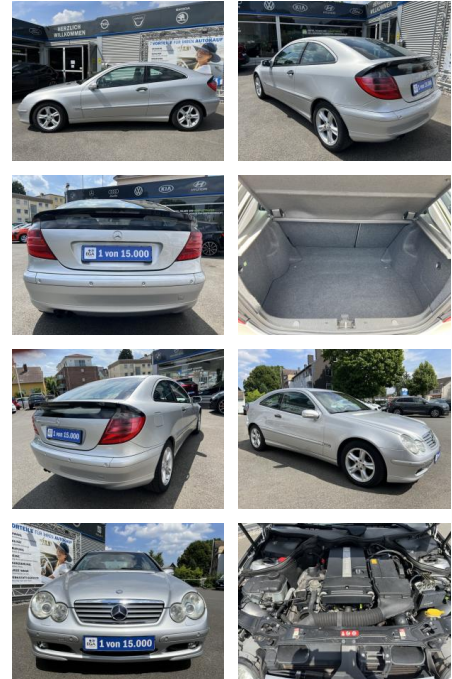

Ihr Ansprechpartner

Herr Jonas Wallmeier

E-Mail: j.wallmeier@autohaus-wallmeier.com
Telefon: 02562 9924240

Wallmeier Selected
Gronauer Str.182 - 48599 Gronau - Tel.: 02562 / 9924240

Mercedes-Benz CL 180 COUPE INDIANAPOLIS AUTOM*KL...

AC00-A630246Angebotsnr.:

Erstzulassung: 04.02.2004 **Kilometer:** 110.000 **Farbe:** Silber **Leistung:** 105 kW / 143 PS **Kraftstoffart:** Benzin

PREIS
9.080 €

FINANZIERUNGSBEISPIEL

Laufzeit: 72 Monate Anzahlung: 25 %
Basis-Finanzierung:* Mtl. Rate:
Zielraten-Finanzierung:** Mtl. Rate: **77 €**