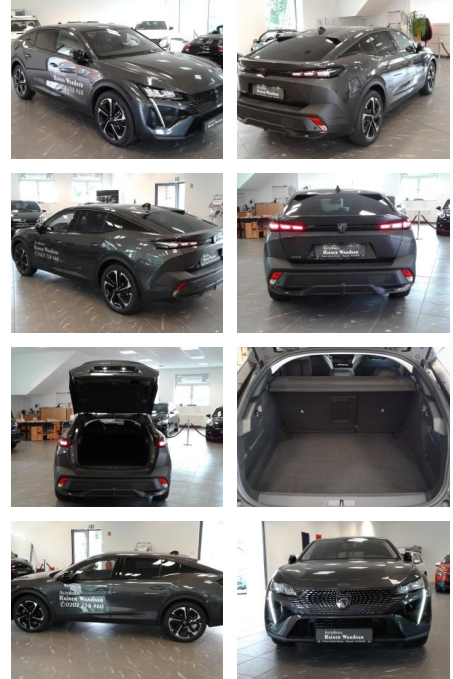

RW01-FG2404-4864290C

Erstzulassung: 27.04.2023 **Kilometer:** 6.980 **Farbe:** Grau **Leistung:** 96 kW / 131 PS **Kraftstoffart:** Benzin

PREIS
33.420 €

FINANZIERUNGSBEISPIEL

Laufzeit: 72 Monate Anzahlung: 25 %
Basis-Finanzierung:* Mtl. Rate:
Zielraten-Finanzierung:** **283 €**