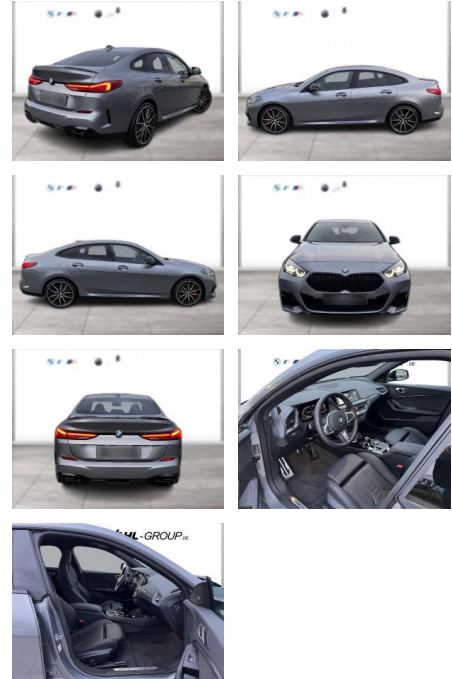

WG05-248773 Angebotsnr.:

Erstzulassung:	Kilometer:	Farbe:	Leistung:	Kraftstoffart:
01.01.2024	18.607	Grau	225 kW / 306 PS	Benzin

PREIS
54.140 €

FINANZIERUNGSBEISPIEL
Laufzeit: 72 Monate Anzahlung: 25 %
Basis-Finanzierung:* Mtl. Rate:
Zielraten-Finanzierung:** **459 €**