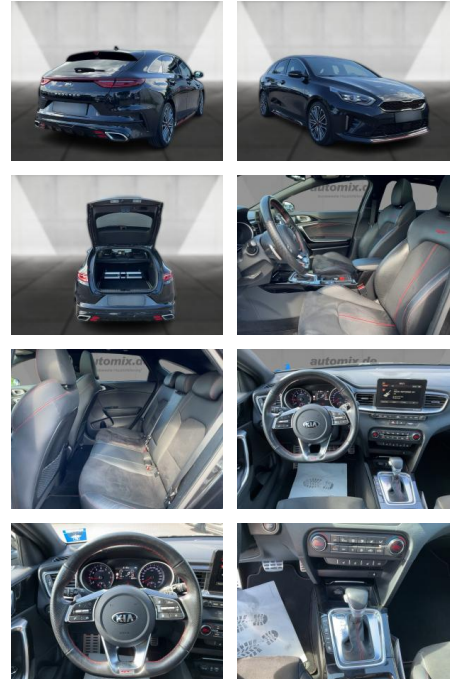

Ihr Ansprechpartner

Herr Jonas Wallmeier

E-Mail: j.wallmeier@autohaus-wallmeier.com
Telefon: 02562 9924240

Wallmeier Selected
Gronauer Str.182 - 48599 Gronau - Tel.: 02562 / 9924240

Kia Proceed GT ACC, Pano, LED, Navi, SHZ,

WA00-30146 **Angebotsnr.:**

Erstzulassung:	Kilometer:	Farbe:	Leistung:	Kraftstoffart:
01.11.2019	89.161	Schwarz	150 kW / 204 PS	Benzin

PREIS
21.030 €

FINANZIERUNGSBEISPIEL

Laufzeit: 72 Monate   Anzahlung: 25 %
Basis-Finanzierung:*   Mtl. Rate:
Zielraten-Finanzierung:** **178 €**

* Basisfinanzierung: Anzahlung: 5.258 Euro, Laufzeit: 72 Monate, Nettodarlehen: 15.773 Euro, Gesamtbetrag: 24.811 Euro, Zinssätze: 7.71% Sollz. (gebunden), 7.99% eff.
** Zielratenfinanzierung: Anzahlung: 5.258 Euro, Laufzeit: 72 Monate, Nettodarlehen: 15.773 Euro, Zielrate: 10.515 Euro, Gesamtbetrag: 26.281 Euro, Zinssätze: 7.71% Sollz. (gebunden), 7.99% eff.,

Vermittlung für: Santander Consumer Bank
Repräsentatives Beispiel gem. § 17 Abs. 4 PAngV. Diese Finanzierungsangebote sind Beispiele. Gerne ermitteln wir für Sie Ihr individuelles Angebot.

Ausstattung

Sicherheit

- PDC Park Distance Control hinten
- Anti-Blockiersystem ABS
- Antischlupfregelung ASC+T
- elektronische Stabilitätskontrolle (ESP / DSP)
- Servolenkung
- Regensensor
- Wegfahrsperre
- Kindersitzbefestigung
- PDC Park Distance Control vorne

Multimedia

- Radio
- el. Sitzverstellung
- Navigation mit Bildschirm
- MP3 Anschluss
- Bluetooth

Komfort

- Zentralverriegelung

- Bordcomputer

Interieur

- Multifunktionslenkrad
- Sportsitze
- el. Fensterheber
- Sitzheizung

Exterieur

- Leichtmetallfelgen
- metallic
- Schiebedach

Umwelt

- Partikelfilter

Weiteres

- Sportfahrwerk
- Lichtsensor
- Panoramadach
- elektrische Aussenspiegel

- Start Stop Automatik
- Nichtraucher
- Sportpaket

STÄNDIG ÜBER 15.000 FAHRZEUGE IM BESTAND!