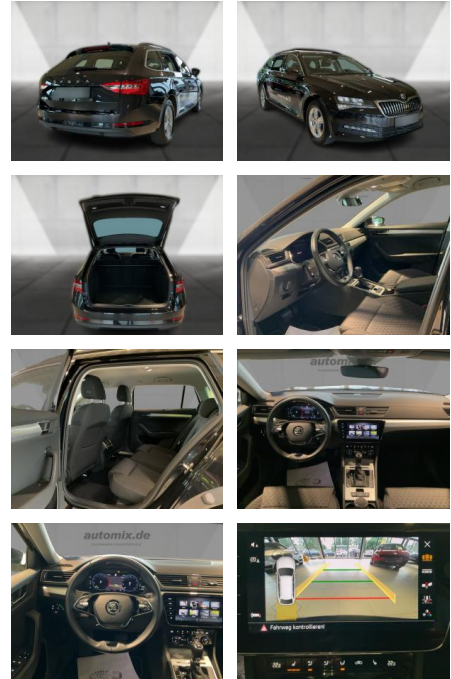

Ihr Ansprechpartner

Herr Jonas Wallmeier

E-Mail: j.wallmeier@autohaus-wallmeier.com
Telefon: 02562 9924240

Wallmeier Selected
Gronauer Str.182 - 48599 Gronau - Tel.: 02562 / 9924240

Skoda Superb ,DSG,ACC,Navi,LED,SHZ,PDC,Kamera,

WA00-30195 **Angebotsnr.:**

Erstzulassung:	Kilometer:	Farbe:	Leistung:	Kraftstoffart:
01.12.2022	35.500	Schwarz	110 kW / 150 PS	Diesel

PREIS	FINANZIERUNGSBEISPIEL
29.710 €	Laufzeit: 72 Monate Anzahlung: 25 % Basis-Finanzierung:* Mtl. Rate: Zielraten-Finanzierung:** 252 €

* Basisfinanzierung: Anzahlung: 7.428 Euro, Laufzeit: 72 Monate, Nettodarlehen: 22.283 Euro, Gesamtbetrag: 35.052 Euro, Zinssätze: 7.71% Sollz. (gebunden), 7.99% eff.
** Zielratenfinanzierung: Anzahlung: 7.428 Euro, Laufzeit: 72 Monate, Nettodarlehen: 22.283 Euro, Zielrate: 14.855 Euro, Gesamtbetrag: 37.129 Euro, Zinssätze: 7.71% Sollz. (gebunden), 7.99% eff.,
Vermittlung für: Santander Consumer Bank
Repräsentatives Beispiel gem. § 17 Abs. 4 PAngV. Diese Finanzierungsangebote sind Beispiele. Gerne ermitteln wir für Sie Ihr individuelles Angebot.

Ausstattung

Sicherheit

- PDC Park Distance Control hinten
- Anti-Blockiersystem ABS
- Antischlupfregelung ASC+T
- elektronische Stabilitätskontrolle (ESP / DSP)
- Servolenkung
- Regensensor
- Wegfahrsperre
- Kindersitzbefestigung
- PDC Park Distance Control vorne

Multimedia

- Radio
- CD Radio
- Navigation mit Bildschirm
- MP3 Anschluss
- Bluetooth

Komfort

- Zentralverriegelung

- Bordcomputer

Interieur

- Multifunktionslenkrad
- el. Fensterheber
- Sitzheizung

Exterieur

- Leichtmetallfelgen
- metallic
- Nebelscheinwerfer
- Dachreling

Umwelt

- Partikelfilter

Weiteres

- Diesel
- Lichtsensor
- elektrische Aussenspiegel
- Start Stop Automatik

- Nichtraucher

STÄNDIG ÜBER 15.000 FAHRZEUGE IM BESTAND!