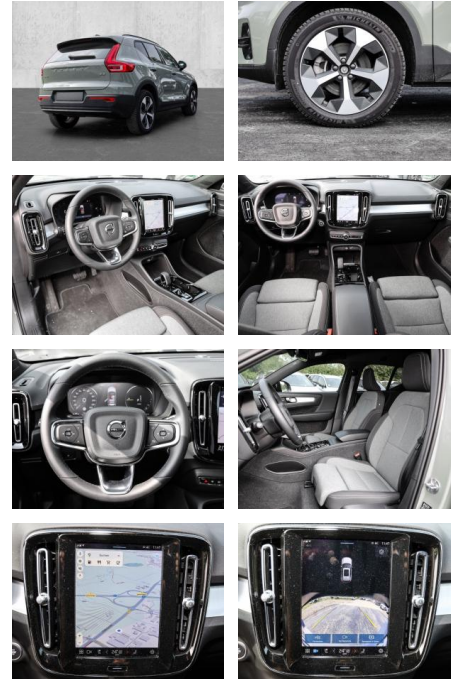

Ihr Ansprechpartner

Herr Jonas Wallmeier

E-Mail: j.wallmeier@autohaus-wallmeier.com
Telefon: 02562 9924240

Wallmeier Selected
Gronauer Str.182 - 48599 Gronau - Tel.: 02562 / 9924240

Volvo XC40 Plus Dark 2WD B3 EU6d digitales

MA05-2475-24 Angebotsnr.:

Erstzulassung:	Kilometer:	Farbe:	Leistung:	Kraftstoffart:
01.11.2023	11.815	Grün	120 kW / 163 PS	Benzin

PREIS
38.680 €

FINANZIERUNGSBEISPIEL

Laufzeit: 72 Monate   Anzahlung: 25 %
Basis-Finanzierung:*   Mtl. Rate:
Zielraten-Finanzierung:** **328 €**

* Basisfinanzierung: Anzahlung: 9.670 Euro, Laufzeit: 72 Monate, Nettodarlehen: 29.010 Euro, Gesamtbetrag: 45.634 Euro, Zinssätze: 7.71% Sollz. (gebunden), 7.99% eff.
** Zielratenfinanzierung: Anzahlung: 9.670 Euro, Laufzeit: 72 Monate, Nettodarlehen: 29.010 Euro, Zielrate: 19.340 Euro, Gesamtbetrag: 48.338 Euro, Zinssätze: 7.71% Sollz. (gebunden), 7.99% eff.,

Vermittlung für: Santander Consumer Bank
Repräsentatives Beispiel gem. § 17 Abs. 4 PAngV. Diese Finanzierungsangebote sind Beispiele. Gerne ermitteln wir für Sie Ihr individuelles Angebot.

Ausstattung

Sicherheit

- PDC Park Distance Control hinten
- Anti-Blockiersystem ABS
- Antischlupfregelung ASC+T
- elektronische Stabilitätskontrolle (ESP / DSP)
- Servolenkung
- Regensensor
- Wegfahrsperrung
- Kindersitzbefestigung
- PDC Park Distance Control vorne
- **ABS**
- Airbag
- Beifahrer-Airbag
- Wegfahrsperrung
- Seitenairbags
- ESP
- Reifendruckkontrolle
- Traktionskontrolle
- Kopfairbag
- Knieairbag

- Kindersitzbefestigung
- Anhängerstabilisierung
- Pannenset
- **Entertainment: Soundsystem**
- Radio
- USB-Anschluss
- Harman-Kardon
- Apple CarPlay
- Android Auto
- DAB
- Induktionsladen für Smartphones

Multimedia

- Radio
- el. Sitzverstellung

Komfort

- Zentralverriegelung
- **Servolenkung**
- Zentralverriegelung

- Elektrischer Fensterheber
- Sitzheizung
- Elektrische Aussenspiegel
- Teilbare Rücksitzlehne
- Tempomat
- Multifunktionslenkrad
- Keyless Go Startfunktion
- Elektrische Sitze
- Innenspiegel autom. abblendbar
- Mittelarmlehne
- Lenksäule einstellbar
- ParkDistanceControl vorne und hinten
- Elektrische Heckklappe
- Beheizbare Frontscheibe
- Keyless Entry
- Memory Sitze
- Ambientebeleuchtung
- Lordosenstütze
- Lederlenkrad
- Geschwindigkeitsbegrenzungsanlage
- Klimaautomatik-2-Zonen

STÄNDIG ÜBER 15.000 FAHRZEUGE IM BESTAND!