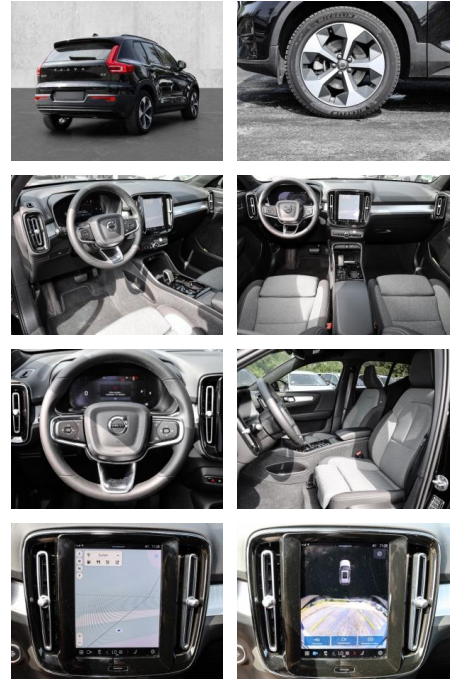

Ihr Ansprechpartner

Frau Saskia Sibbing
E-Mail: sibbing@autohaus-wallmeier.com
Telefon: 02565 4058492

Wallmeier Selected
Gronauer Str.182 - 48599 Gronau - Tel.: 02562 / 9924240

Volvo XC40 Plus Dark 2WD B3 EU6d digitales

MA05-2483-24 Angebotsnr.:

Erstzulassung:	Kilometer:	Farbe:	Leistung:	Kraftstoffart:
01.11.2023	16.300	Schwarz	120 kW / 163 PS	Benzin

PREIS
38.590 €

FINANZIERUNGSBEISPIEL

Laufzeit: 72 Monate   Anzahlung: 25 %
Basis-Finanzierung:*   Mtl. Rate:
Zielraten-Finanzierung:** **327 €**

* Basisfinanzierung: Anzahlung: 9.648 Euro, Laufzeit: 72 Monate, Nettodarlehen: 28.943 Euro, Gesamtbetrag: 45.528 Euro, Zinssätze: 7.71% Sollz. (gebunden), 7.99% eff.
** Zielratenfinanzierung: Anzahlung: 9.648 Euro, Laufzeit: 72 Monate, Nettodarlehen: 28.943 Euro, Zielrate: 19.295 Euro, Gesamtbetrag: 48.226 Euro, Zinssätze: 7.71% Sollz. (gebunden), 7.99% eff.,

Vermittlung für: Santander Consumer Bank
Repräsentatives Beispiel gem. § 17 Abs. 4 PAngV. Diese Finanzierungsangebote sind Beispiele. Gerne ermitteln wir für Sie Ihr individuelles Angebot.

Ausstattung

Sicherheit

- PDC Park Distance Control hinten
- Anti-Blockiersystem ABS
- Antischlupfregelung ASC+T
- elektronische Stabilitätskontrolle (ESP / DSP)
- Servolenkung
- Regensensor
- Wegfahrsperre
- Kindersitzbefestigung
- PDC Park Distance Control vorne
- **ABS**
- Airbag
- Beifahrer-Airbag
- Wegfahrsperre
- Seitenairbags
- ESP
- Reifendruckkontrolle
- Traktionskontrolle
- Kopfairbag
- Knieairbag

- Kindersitzbefestigung
- Anhängerstabilisierung
- Pannenset
- **Entertainment: Soundsystem**
- Radio
- USB-Anschluss
- Harman-Kardon
- Apple CarPlay
- Android Auto
- DAB
- Induktionsladen für Smartphones

Multimedia

- Radio
- el. Sitzverstellung

Komfort

- Zentralverriegelung
- **Servolenkung**
- Zentralverriegelung

- Elektrischer Fensterheber
- Sitzheizung
- Elektrische Aussenspiegel
- Teilbare Rücksitzlehne
- Tempomat
- Multifunktionslenkrad
- Keyless Go Startfunktion
- Elektrische Sitze
- Innenspiegel autom. abblendbar
- Mittelarmlehne
- Lenksäule einstellbar
- ParkDistanceControl vorne und hinten
- Elektrische Heckklappe
- Beheizbare Frontscheibe
- Keyless Entry
- Memory Sitze
- Ambientebeleuchtung
- Lordosenstütze
- Lederlenkrad
- Geschwindigkeitsbegrenzungsanlage
- Klimaautomatik-2-Zonen

STÄNDIG ÜBER 15.000 FAHRZEUGE IM BESTAND!