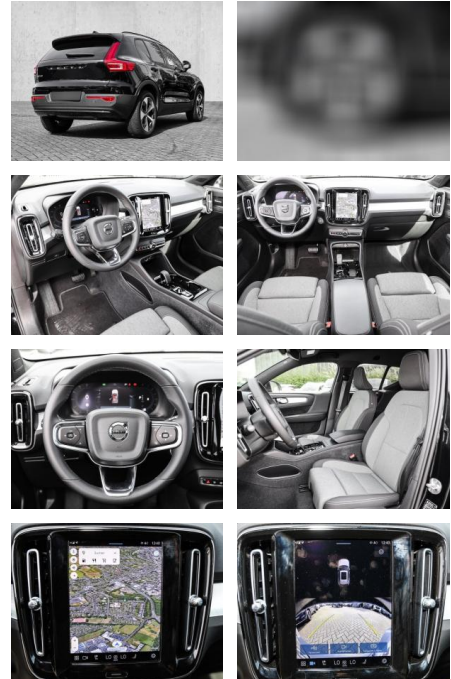

Ihr Ansprechpartner

Herr Jonas Wallmeier

E-Mail: j.wallmeier@autohaus-wallmeier.com
Telefon: 02562 9924240

Wallmeier Selected
Gronauer Str.182 - 48599 Gronau - Tel.: 02562 / 9924240

Volvo XC40 Plus Dark 2WD B3 EU6d digitales

MA05-2497-24 Angebotsnr.:

Erstzulassung:	Kilometer:	Farbe:	Leistung:	Kraftstoffart:
01.11.2023	17.606	Schwarz	120 kW / 163 PS	Benzin

PREIS
38.590 €

FINANZIERUNGSBEISPIEL

Laufzeit: 72 Monate   Anzahlung: 25 %
Basis-Finanzierung:*   Mtl. Rate:
Zielraten-Finanzierung:** **327 €**

* Basisfinanzierung: Anzahlung: 9.648 Euro, Laufzeit: 72 Monate, Nettodarlehen: 28.943 Euro, Gesamtbetrag: 45.528 Euro, Zinssätze: 7.71% Sollz. (gebunden), 7.99% eff.
** Zielratenfinanzierung: Anzahlung: 9.648 Euro, Laufzeit: 72 Monate, Nettodarlehen: 28.943 Euro, Zielrate: 19.295 Euro, Gesamtbetrag: 48.226 Euro, Zinssätze: 7.71% Sollz. (gebunden), 7.99% eff.,

Vermittlung für: Santander Consumer Bank
Repräsentatives Beispiel gem. § 17 Abs. 4 PAngV. Diese Finanzierungsangebote sind Beispiele. Gerne ermitteln wir für Sie Ihr individuelles Angebot.

Ausstattung

Sicherheit

- PDC Park Distance Control hinten
- Anti-Blockiersystem ABS
- Antischlupfregelung ASC+T
- elektronische Stabilitätskontrolle (ESP / DSP)
- Servolenkung
- Regensensor
- Wegfahrsperrung
- Kindersitzbefestigung
- PDC Park Distance Control vorne
- **ABS**
- Airbag
- Beifahrer-Airbag
- Wegfahrsperrung
- Seitenairbags
- ESP
- Reifendruckkontrolle
- Traktionskontrolle
- Kopfairbag
- Knieairbag

- Kindersitzbefestigung
- Anhängerstabilisierung
- Pannenset
- **Entertainment: Soundsystem**
- Radio
- USB-Anschluss
- Harman-Kardon
- Apple CarPlay
- Android Auto
- DAB
- Induktionsladen für Smartphones

Multimedia

- Radio
- el. Sitzverstellung

Komfort

- Zentralverriegelung
- **Servolenkung**
- Zentralverriegelung

- Elektrischer Fensterheber
- Sitzheizung
- Elektrische Aussenspiegel
- Teilbare Rücksitzlehne
- Tempomat
- Multifunktionslenkrad
- Keyless Go Startfunktion
- Elektrische Sitze
- Innenspiegel autom. abblendbar
- Mittelarmlehne
- Lenksäule einstellbar
- ParkDistanceControl vorne und hinten
- Elektrische Heckklappe
- Beheizbare Frontscheibe
- Keyless Entry
- Memory Sitze
- Ambientebeleuchtung
- Lordosenstütze
- Lederlenkrad
- Geschwindigkeitsbegrenzungsanlage
- Klimaautomatik-2-Zonen

STÄNDIG ÜBER 15.000 FAHRZEUGE IM BESTAND!