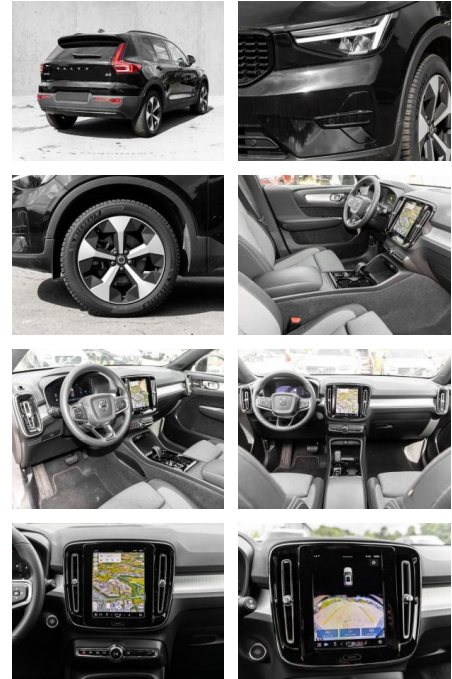

Ihr Ansprechpartner

Herr Jonas Wallmeier

E-Mail: j.wallmeier@autohaus-wallmeier.com
Telefon: 02562 9924240

Wallmeier Selected
Gronauer Str.182 - 48599 Gronau - Tel.: 02562 / 9924240

Volvo XC40 Plus Dark 2WD B3 EU6d digitales

MA05-2498-24 Angebotsnr.:

Erstzulassung:	Kilometer:	Farbe:	Leistung:	Kraftstoffart:
01.11.2023	23.676	Schwarz	120 kW / 163 PS	Benzin

PREIS
38.170 €

FINANZIERUNGSBEISPIEL

Laufzeit: 72 Monate   Anzahlung: 25 %
Basis-Finanzierung:*   Mtl. Rate:
Zielraten-Finanzierung:** **323 €**

* Basisfinanzierung: Anzahlung: 9.543 Euro, Laufzeit: 72 Monate, Nettodarlehen: 28.628 Euro, Gesamtbetrag: 45.033 Euro, Zinssätze: 7.71% Sollz. (gebunden), 7.99% eff.
** Zielratenfinanzierung: Anzahlung: 9.543 Euro, Laufzeit: 72 Monate, Nettodarlehen: 28.628 Euro, Zielrate: 19.085 Euro, Gesamtbetrag: 47.701 Euro, Zinssätze: 7.71% Sollz. (gebunden), 7.99% eff.,

Vermittlung für: Santander Consumer Bank
Repräsentatives Beispiel gem. § 17 Abs. 4 PAngV. Diese Finanzierungsangebote sind Beispiele. Gerne ermitteln wir für Sie Ihr individuelles Angebot.

Ausstattung

Sicherheit

- PDC Park Distance Control hinten
- Anti-Blockiersystem ABS
- Antischlupfregelung ASC+T
- elektronische Stabilitätskontrolle (ESP / DSP)
- Servolenkung
- Regensensor
- Wegfahrsperrung
- Kindersitzbefestigung
- PDC Park Distance Control vorne
- **ABS**
- Airbag
- Beifahrer-Airbag
- Wegfahrsperrung
- Seitenairbags
- ESP
- Reifendruckkontrolle
- Traktionskontrolle
- Kopfairbag
- Knieairbag

- Kindersitzbefestigung
- Anhängerstabilisierung
- Pannentkit
- **Entertainment: Soundsystem**
- Radio
- USB-Anschluss
- Harman-Kardon
- Apple CarPlay
- Android Auto
- DAB
- Induktionsladen für Smartphones

Multimedia

- Radio
- el. Sitzverstellung

Komfort

- Zentralverriegelung
- **Servolenkung**
- Zentralverriegelung

- Elektrischer Fensterheber
- Sitzheizung
- Elektrische Aussenspiegel
- Teilbare Rücksitzlehne
- Tempomat
- Multifunktionslenkrad
- Keyless Go Startfunktion
- Elektrische Sitze
- Innenspiegel autom. abblendbar
- Mittelarmlehne
- Lenksäule einstellbar
- ParkDistanceControl vorne und hinten
- Elektrische Heckklappe
- Beheizbare Frontscheibe
- Keyless Entry
- Memory Sitze
- Ambientebeleuchtung
- Lordosenstütze
- Lederlenkrad
- Geschwindigkeitsbegrenzungsanlage
- Klimaautomatik-2-Zonen

STÄNDIG ÜBER 15.000 FAHRZEUGE IM BESTAND!