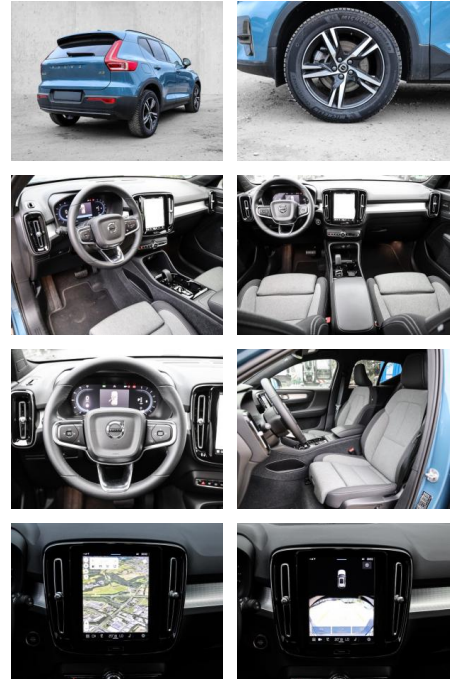

Ihr Ansprechpartner

Frau Saskia Sibbing
E-Mail: sibbing@autohaus-wallmeier.com
Telefon: 02565 4058492

Wallmeier Selected
Gronauer Str.182 - 48599 Gronau - Tel.: 02562 / 9924240

Volvo XC40 Plus Dark 2WD B3 EU6d digitales

MA05-2508-24 Angebotsnr.:

Erstzulassung:	Kilometer:	Farbe:	Leistung:	Kraftstoffart:
01.11.2023	16.084	Blau	120 kW / 163 PS	Benzin

PREIS
38.160 €

FINANZIERUNGSBEISPIEL

Laufzeit: 72 Monate   Anzahlung: 25 %
Basis-Finanzierung:*   Mtl. Rate:
Zielraten-Finanzierung:** **323 €**

* Basisfinanzierung: Anzahlung: 9.540 Euro, Laufzeit: 72 Monate, Nettodarlehen: 28.620 Euro, Gesamtbetrag: 45.020 Euro, Zinssätze: 7.71% Sollz. (gebunden), 7.99% eff.
** Zielratenfinanzierung: Anzahlung: 9.540 Euro, Laufzeit: 72 Monate, Nettodarlehen: 28.620 Euro, Zielrate: 19.080 Euro, Gesamtbetrag: 47.688 Euro, Zinssätze: 7.71% Sollz. (gebunden), 7.99% eff.,

Vermittlung für: Santander Consumer Bank
Repräsentatives Beispiel gem. § 17 Abs. 4 PAngV. Diese Finanzierungsangebote sind Beispiele. Gerne ermitteln wir für Sie Ihr individuelles Angebot.

Ausstattung

Sicherheit

- PDC Park Distance Control hinten
- Anti-Blockiersystem ABS
- Antischlupfregelung ASC+T
- elektronische Stabilitätskontrolle (ESP / DSP)
- Servolenkung
- Regensensor
- Wegfahrsperrung
- Kindersitzbefestigung
- PDC Park Distance Control vorne
- **ABS**
- Airbag
- Beifahrer-Airbag
- Wegfahrsperrung
- Seitenairbags
- ESP
- Reifendruckkontrolle
- Traktionskontrolle
- Kopfairbag
- Knieairbag

- Kindersitzbefestigung
- Anhängerstabilisierung
- Pannenset
- **Entertainment: Soundsystem**
- Radio
- USB-Anschluss
- Harman-Kardon
- Apple CarPlay
- Android Auto
- DAB
- Induktionsladen für Smartphones

Multimedia

- Radio
- el. Sitzverstellung

Komfort

- Zentralverriegelung
- **Servolenkung**
- Zentralverriegelung

- Elektrischer Fensterheber
- Sitzheizung
- Elektrische Aussenspiegel
- Teilbare Rücksitzlehne
- Tempomat
- Multifunktionslenkrad
- Keyless Go Startfunktion
- Elektrische Sitze
- Innenspiegel autom. abblendbar
- Mittelarmlehne
- Lenksäule einstellbar
- ParkDistanceControl vorne und hinten
- Elektrische Heckklappe
- Keyless Entry
- Memory Sitze
- Ambientebeleuchtung
- Lordosenstütze
- Lederlenkrad
- Geschwindigkeitsbegrenzungsanlage
- Klimaautomatik-2-Zonen
- Funkfernbedienung

STÄNDIG ÜBER 15.000 FAHRZEUGE IM BESTAND!