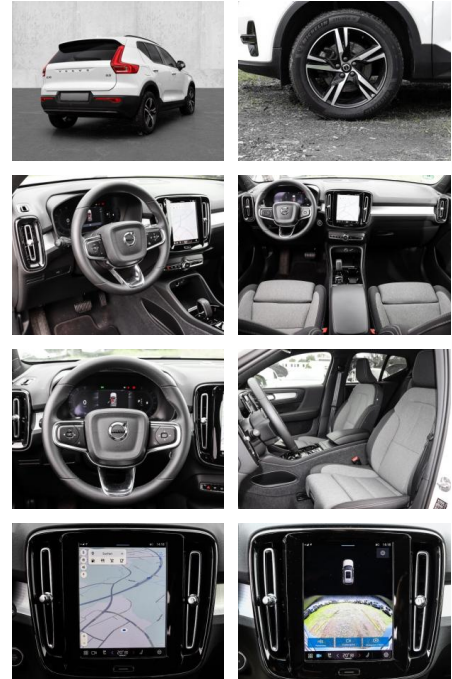

MA05-2565-24 Angebotsnr.:

Erstzulassung:	Kilometer:	Farbe:	Leistung:	Kraftstoffart:
01.11.2023	25.048	Weiß	120 kW / 163 PS	Benzin

PREIS
37.560 €

FINANZIERUNGSBEISPIEL

Laufzeit: 72 Monate Anzahlung: 25 %
Basis-Finanzierung:* Mtl. Rate:
Zielraten-Finanzierung:** **318 €**