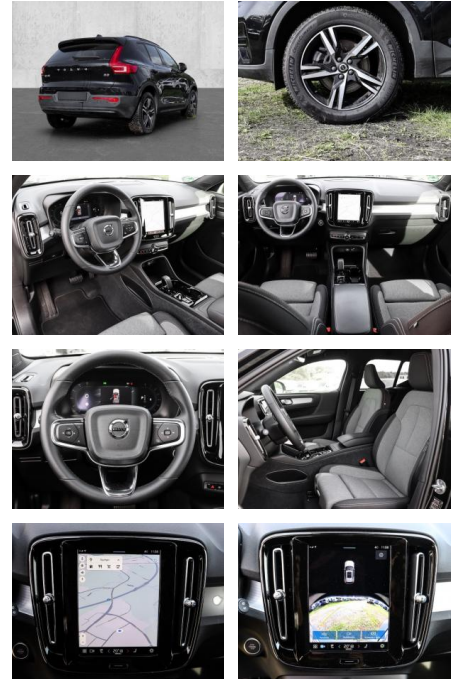

Ihr Ansprechpartner

Frau Saskia Sibbing
E-Mail: sibbing@autohaus-wallmeier.com
Telefon: 02565 4058492

Wallmeier Selected
Gronauer Str.182 - 48599 Gronau - Tel.: 02562 / 9924240

Volvo XC40 Plus Dark 2WD B3 EU6d digitales

MA05-2544-24 Angebotsnr.:

Erstzulassung:	Kilometer:	Farbe:	Leistung:	Kraftstoffart:
01.11.2023	20.141	Schwarz	120 kW / 163 PS	Benzin

PREIS
37.560 €

FINANZIERUNGSBEISPIEL

Laufzeit: 72 Monate   Anzahlung: 25 %
Basis-Finanzierung:*   Mtl. Rate:
Zielraten-Finanzierung:** **318 €**

* Basisfinanzierung: Anzahlung: 9.390 Euro, Laufzeit: 72 Monate, Nettodarlehen: 28.170 Euro, Gesamtbetrag: 44.312 Euro, Zinssätze: 7.71% Sollz. (gebunden), 7.99% eff.
** Zielratenfinanzierung: Anzahlung: 9.390 Euro, Laufzeit: 72 Monate, Nettodarlehen: 28.170 Euro, Zielrate: 18.780 Euro, Gesamtbetrag: 46.938 Euro, Zinssätze: 7.71% Sollz. (gebunden), 7.99% eff.,

Vermittlung für: Santander Consumer Bank
Repräsentatives Beispiel gem. § 17 Abs. 4 PAngV. Diese Finanzierungsangebote sind Beispiele. Gerne ermitteln wir für Sie Ihr individuelles Angebot.

Ausstattung

Sicherheit

- PDC Park Distance Control hinten
- Anti-Blockiersystem ABS
- Antischlupfregelung ASC+T
- elektronische Stabilitätskontrolle (ESP / DSP)
- Servolenkung
- Regensensor
- Wegfahrsperrung
- Kindersitzbefestigung
- PDC Park Distance Control vorne
- **ABS**
- Airbag
- Beifahrer-Airbag
- Wegfahrsperrung
- Seitenairbags
- ESP
- Reifendruckkontrolle
- Traktionskontrolle
- Kopfairbag
- Knieairbag

- Kindersitzbefestigung
- Anhängerstabilisierung
- Pannentkit
- **Entertainment: Soundsystem**
- Radio
- USB-Anschluss
- Harman-Kardon
- Apple CarPlay
- Android Auto
- DAB
- Induktionsladen für Smartphones

Multimedia

- Radio
- el. Sitzverstellung

Komfort

- Zentralverriegelung
- **Servolenkung**
- Zentralverriegelung

- Elektrischer Fensterheber
- Sitzheizung
- Elektrische Aussenspiegel
- Teilbare Rücksitzlehne
- Tempomat
- Multifunktionslenkrad
- Keyless Go Startfunktion
- Elektrische Sitze
- Innenspiegel autom. abblendbar
- Mittelarmlehne
- Lenksäule einstellbar
- ParkDistanceControl vorne und hinten
- Elektrische Heckklappe
- Keyless Entry
- Memory Sitze
- Ambientebeleuchtung
- Lordosenstütze
- Lederlenkrad
- Geschwindigkeitsbegrenzungsanlage
- Klimaautomatik-2-Zonen
- Funkfernbedienung

STÄNDIG ÜBER 15.000 FAHRZEUGE IM BESTAND!