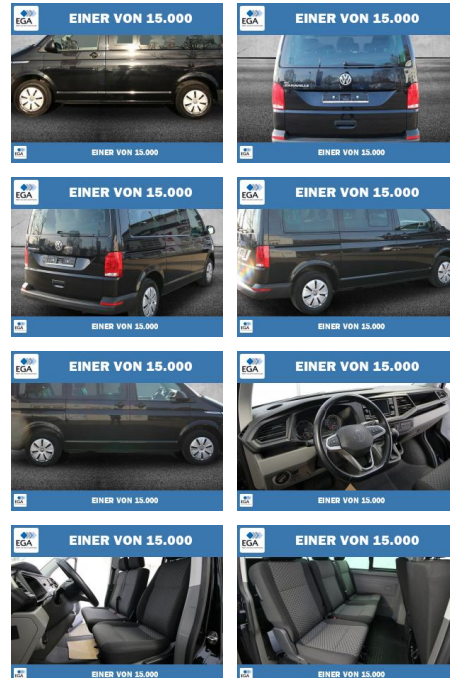

Ihr Ansprechpartner

Herr Jonas Wallmeier

E-Mail: j.wallmeier@autohaus-wallmeier.com
Telefon: 02562 9924240

Wallmeier Selected
Gronauer Str.182 - 48599 Gronau - Tel.: 02562 / 9924240

Volkswagen T6.1 Caravelle 2.0 TDI 7-DSG 9-SITZE

PW01-17702-183 Angebotsnr.:

| Erstzulassung: | Kilometer: | Farbe: | Leistung: | Kraftstoffart: |
|----------------|------------|---------|-----------------|----------------|
| 01.04.2021 | 80.596 | Schwarz | 110 kW / 150 PS | Diesel |