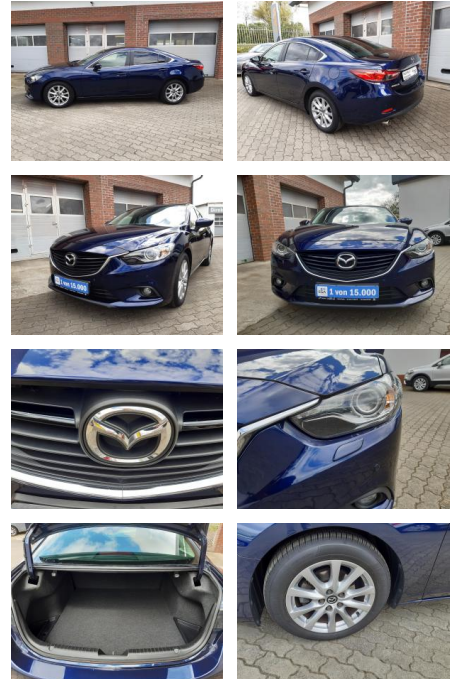

## Mazda 6 L SKYACTIV-D 150 4T 6AG AL-CENTER TOU-P ...

AR46-GW21 **Angebotsnr.:**

Erstzulassung:	Kilometer:	Farbe:	Leistung:	Kraftstoffart:
24.09.2013	81.676	Blau	110 kW / 150 PS	Diesel

**PREIS**  
**15.620 €**

### Besonderheiten

- Karosserie: 4-türig
- Automatik