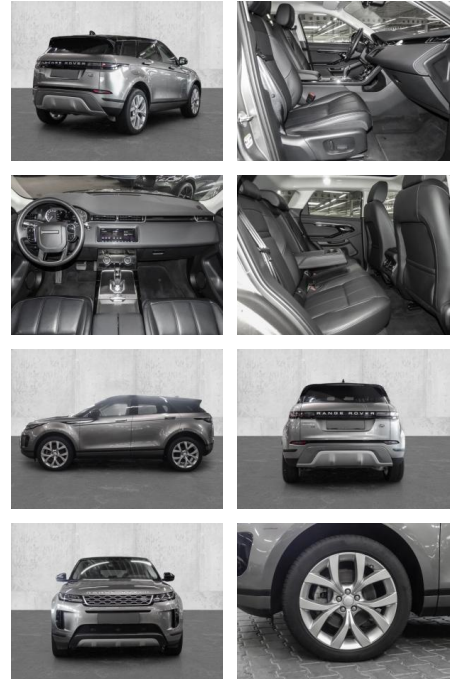

MA05-2406-24 Angebotsnr.:

Erstzulassung:	Kilometer:	Farbe:	Leistung:	Kraftstoffart:
01.09.2020	36.219	Silber	132 kW / 179 PS	Diesel

PREIS
37.560 €

FINANZIERUNGSBEISPIEL

Laufzeit: 72 Monate Anzahlung: 25 %
Basis-Finanzierung:* Mtl. Rate:
Zielraten-Finanzierung:** **318 €**