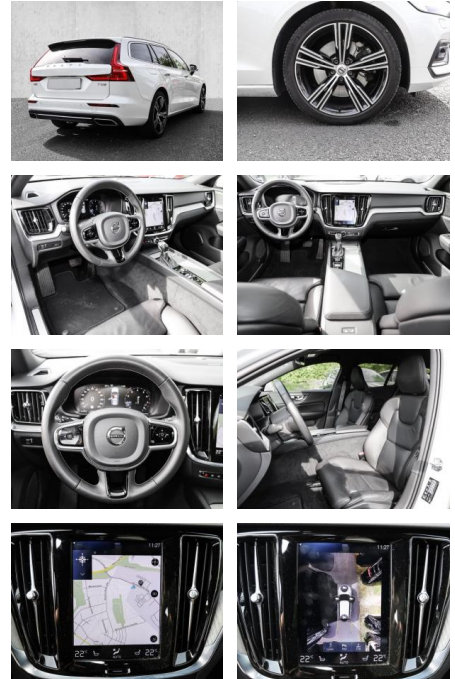

Ihr Ansprechpartner

Frau Saskia Sibbing
E-Mail: sibbing@autohaus-wallmeier.com
Telefon: 02565 4058492

Wallmeier Selected
Gronauer Str.182 - 48599 Gronau - Tel.: 02562 / 9924240

Volvo V60 Kombi Inscription T5 EU6d-T Navi

MA05-2591-24 Angebotsnr.:

Erstzulassung:	Kilometer:	Farbe:	Leistung:	Kraftstoffart:
01.11.2020	32.348	Weiß	184 kW / 250 PS	Benzin

PREIS
35.500 €

FINANZIERUNGSBEISPIEL

Laufzeit: 72 Monate   Anzahlung: 25 %
Basis-Finanzierung:*   Mtl. Rate:
Zielraten-Finanzierung:**   **301 €**

* Basisfinanzierung: Anzahlung: 8.875 Euro, Laufzeit: 72 Monate, Nettodarlehen: 26.625 Euro, Gesamtbetrag: 41.882 Euro, Zinssätze: 7.71% Sollz. (gebunden), 7.99% eff.
** Zielratenfinanzierung: Anzahlung: 8.875 Euro, Laufzeit: 72 Monate, Nettodarlehen: 26.625 Euro, Zielrate: 17.750 Euro, Gesamtbetrag: 44.364 Euro, Zinssätze: 7.71% Sollz. (gebunden), 7.99% eff.,

Vermittlung für: Santander Consumer Bank
Repräsentatives Beispiel gem. § 17 Abs. 4 PAngV. Diese Finanzierungsangebote sind Beispiele. Gerne ermitteln wir für Sie Ihr individuelles Angebot.

Ausstattung

Sicherheit

- PDC Park Distance Control hinten
- Anti-Blockiersystem ABS
- Antischlupfregelung ASC+T
- elektronische Stabilitätskontrolle (ESP / DSP)
- Servolenkung
- Regensensor
- Wegfahrsperr
- Kindersitzbefestigung
- PDC Park Distance Control vorne
- **ABS**
- Airbag
- Beifahrer-Airbag
- Wegfahrsperr
- Seitenairbags
- ESP
- Reifendruckkontrolle
- Traktionskontrolle
- Kopfairbag
- Knieairbag

- Kindersitzbefestigung
- Anhängerstabilisierung
- Pannenkitt
- **Entertainment: Navigationssystem**
- Soundsystem
- Radio
- Telefonvorbereitung
- AUX-In
- USB-Anschluss
- MP3
- Bluetooth
- Freisprecheinrichtung
- Apple CarPlay
- Android Auto
- DAB
- •

Multimedia

- Radio
- el. Sitzverstellung
- Navigation mit Bildschirm

- MP3 Anschluss
- Bluetooth

Komfort

- Zentralverriegelung
- Bordcomputer
- **Klimaautomatik**
- Servolenkung
- Zentralverriegelung
- Elektrischer Fensterheber
- Lederausstattung
- Sitzheizung
- Elektrische Aussenspiegel
- Teilbare Ruecksitzlehne
- Tempomat
- Multifunktionslenkrad
- Keyless Go Startfunktion
- Elektrische Sitze
- Innenspiegel autom. abblendbar
- Mittelarmlehne
- Innenraumfilter

STÄNDIG ÜBER 15.000 FAHRZEUGE IM BESTAND!